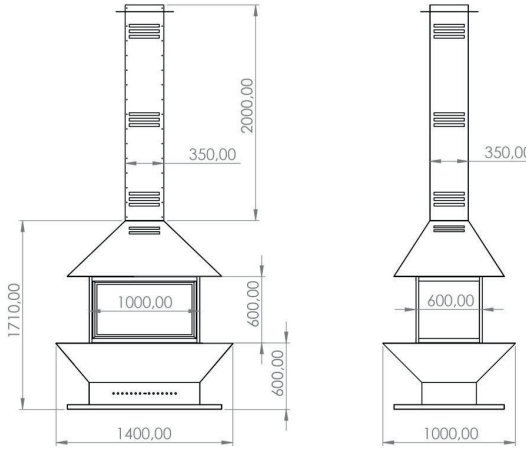

Artemis Zemin Tip Şömine