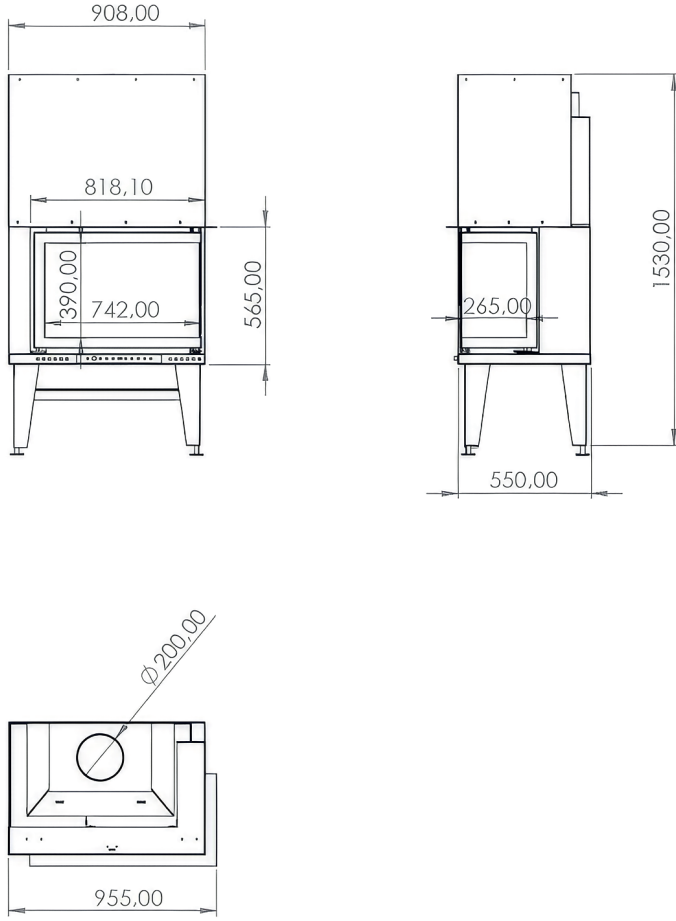

90'lık L Tipi Eko

Özellik	Değer
Güç (kW)	16
Isıtma Verimliliği (%)	83
Ağırlık (kg)	270
Malzeme	Çelik
Baca Çapı	200
Cam	Seramik Cam
Yanma Haznesi	Döküm
Garanti	2 Yıl

100'lük L Tipi Eko