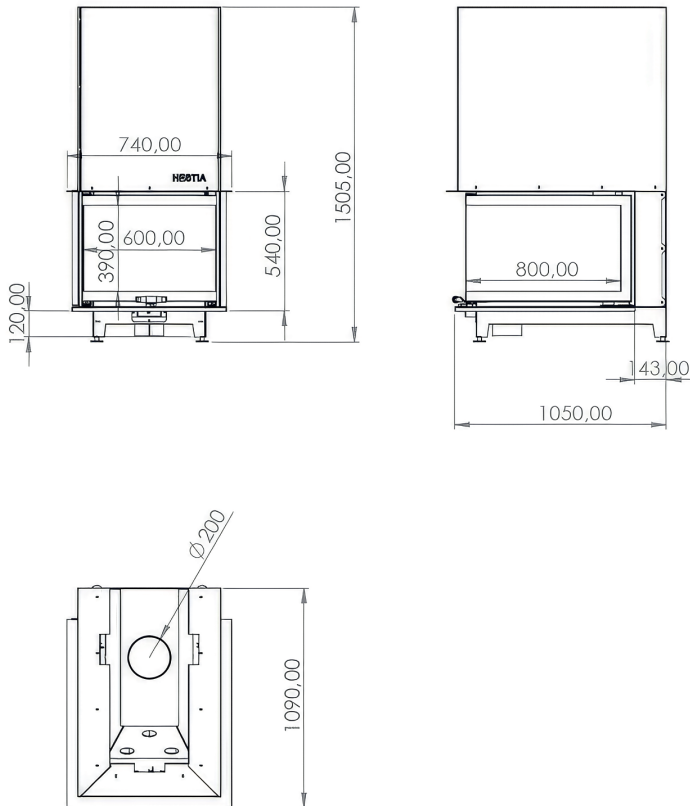

60×80 Epi Tipi

Özellik	Değer
Güç (kW)	17
Isıtma Verimliliği (%)	87
Ağırlık (kg)	320
Malzeme	Çelik
Baca Çapı	200
Cam	Seramik Cam
Yanma Haznesi	Döküm
Garanti	2 Yıl