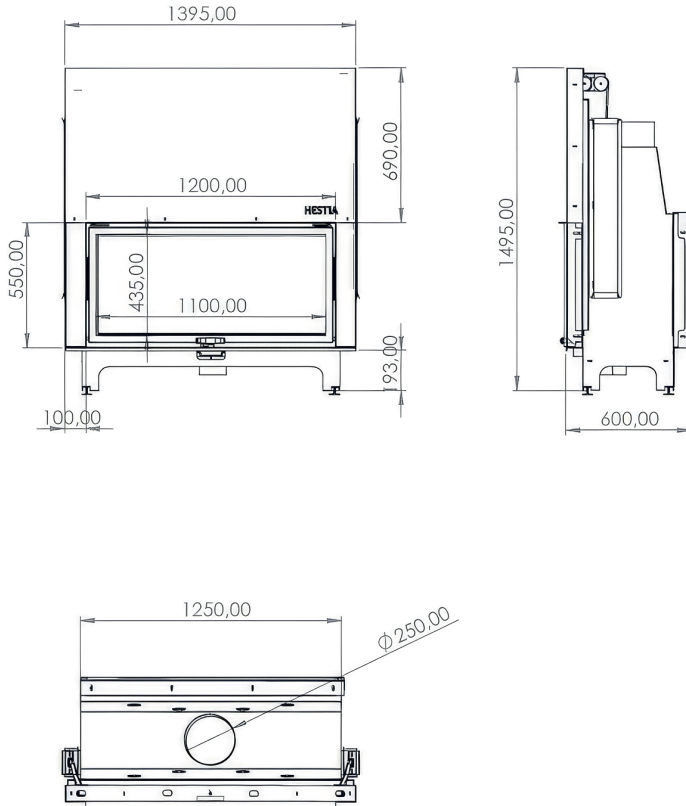

120×55 Çift Yönlü Şömine

Özellik	Değer
Güç (kW)	19
Isıtma Verimliliği (%)	88
Ağırlık (kg)	335
Malzeme	Çelik
Baca Çapı	250
Cam	Seramik Cam
Yanma Haznesi	Döküm
Garanti	2 Yıl