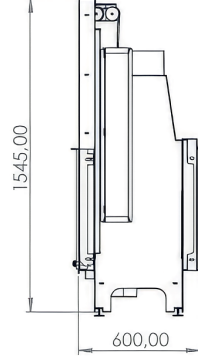

140×60 Çift Yönlü Şömine