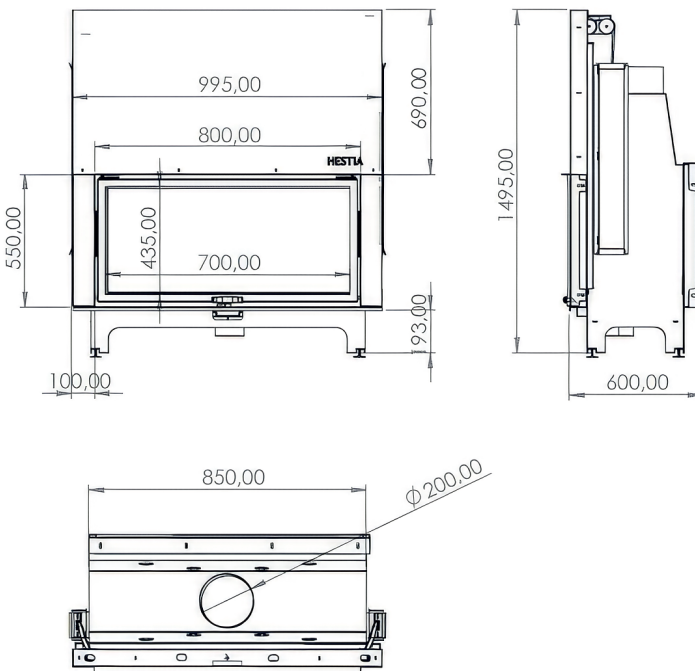

Özellik	Değer
Güç (kW)	15
Isıtma Verimliliği (%)	83
Ağırlık (kg)	300
Malzeme	Çelik
Baca Çapı	200
Cam	Seramik Cam
Yanma Haznesi	Döküm
Garanti	2 Yıl