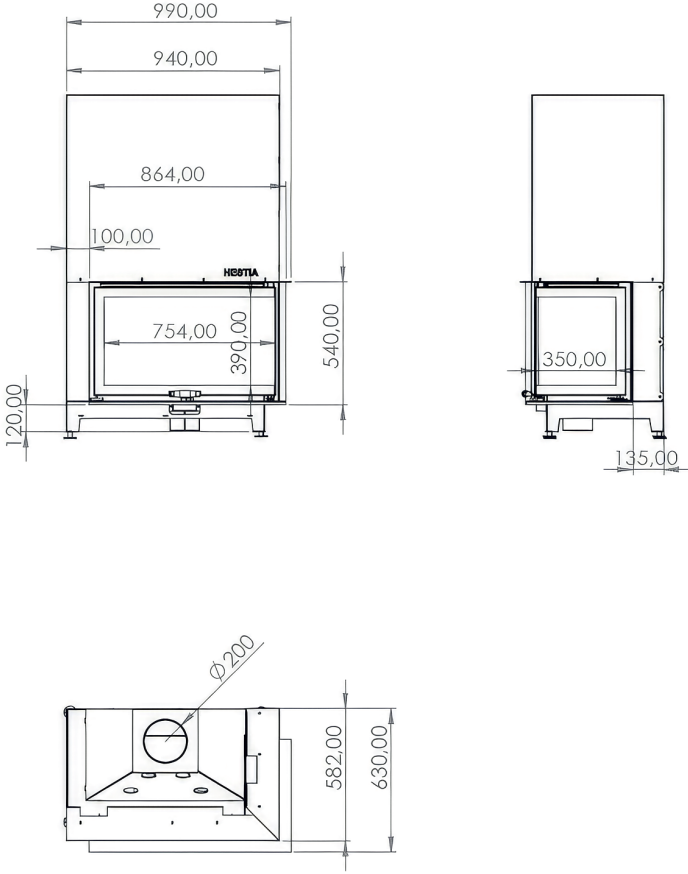

90'lık L Tipi

Özellik	Değer
Güç (kW)	17
Isıtma Verimliliği (%)	85
Ağırlık (kg)	295
Malzeme	Çelik
Baca Çapı	200
Cam	Seramik Cam
Yanma Haznesi	Döküm
Garanti	2 Yıl

100'lük L Tipi