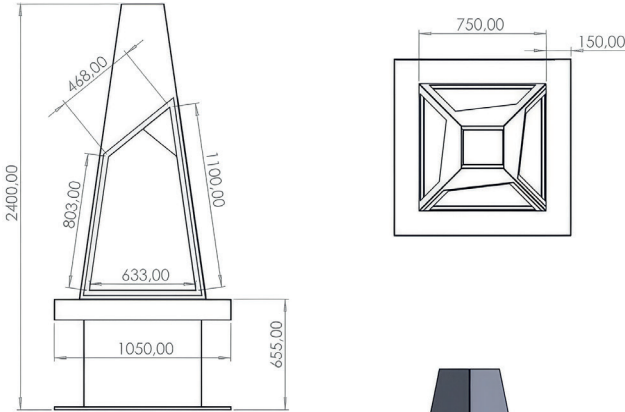

Luna Zemin Tip Şömine