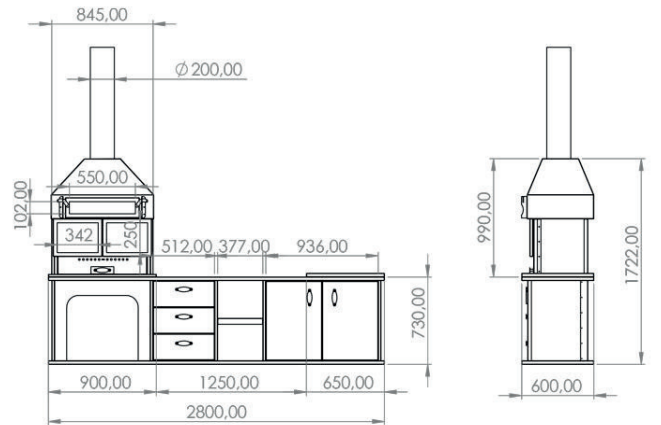

Fırınlı Tezgahsız Barbekü

Mermerit Tezgahlı Barbekü 2.4m

Mermerit Tezgahlı Barbekü 2.8m

Krom Tezgahlı Barbekü 2.4m

Krom Tezgahlı Barbekü 2.8m

Fırinsız Tezgahlı Barbekü 2.8m

Fırinsız Tezgahlı Barbekü 2.4m

Fırinsız Barbekü