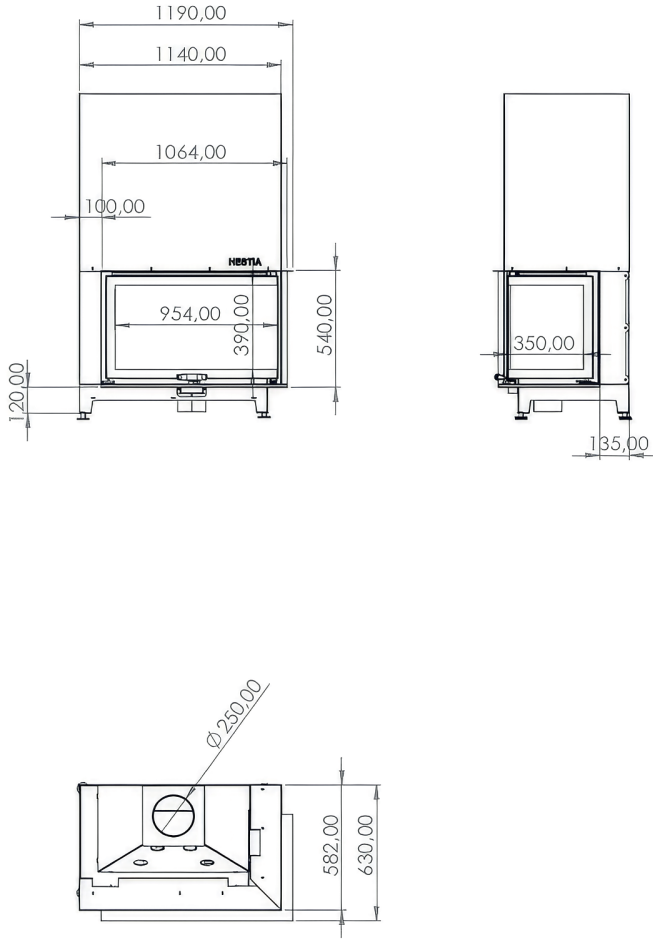

110'luk L Tipi

Özellik	Değer
Güç (kW)	19
Isıtma Verimliliği (%)	87
Ağırlık (kg)	335
Malzeme	Çelik
Baca Çapı	200
Cam	Seramik Cam
Yanma Haznesi	Döküm
Garanti	2 Yıl