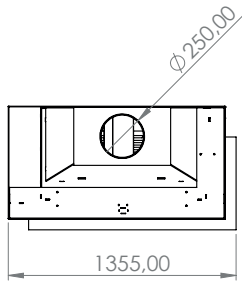

130'luk L Tipi Eko