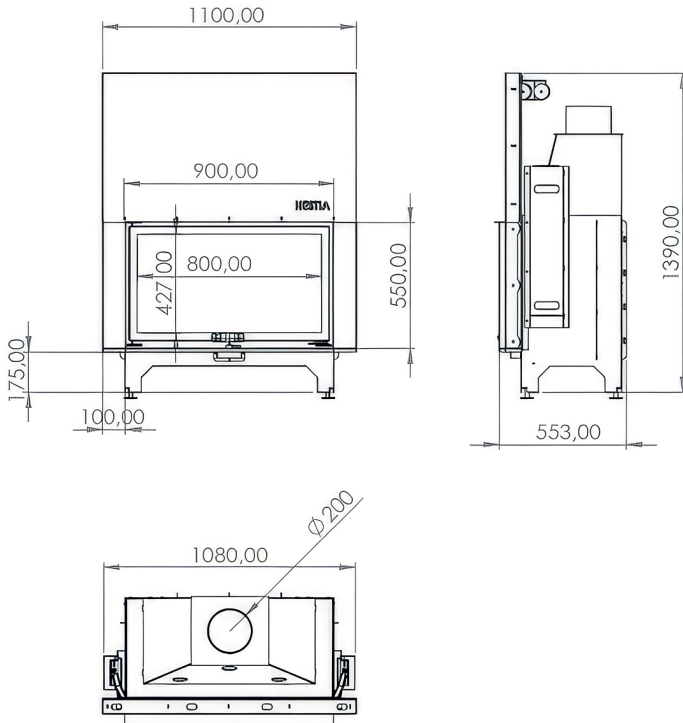

90×55 Düz Asansörlü

Özellik	Değer
Güç (kW)	17
Isıtma Verimliliği (%)	84
Ağırlık (kg)	270
Malzeme	Çelik
Baca Çapı	200
Cam	Seramik Cam
Yanma Haznesi	Döküm
Garanti	2 Yıl