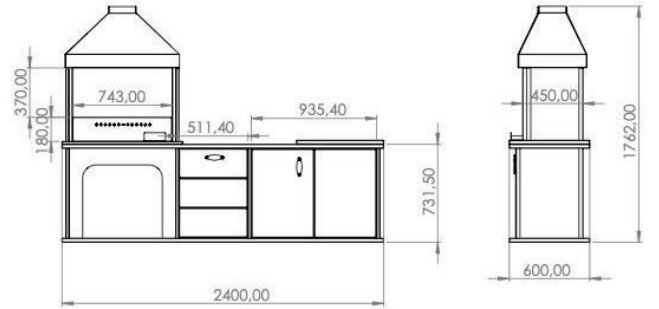

Fırınlı Tezgahsız Barbekü

Mermerit Tezgahlı Barbekü 2.4m

Mermerit Tezgahlı Barbekü 2.8m

Krom Tezgahlı Barbekü 2.4m

Krom Tezgahlı Barbekü 2.8m

Fırinsız Tezgahlı Barbekü 2.8m

Fırinsız Tezgahlı Barbekü 2.4m

Fırinsız Barbekü