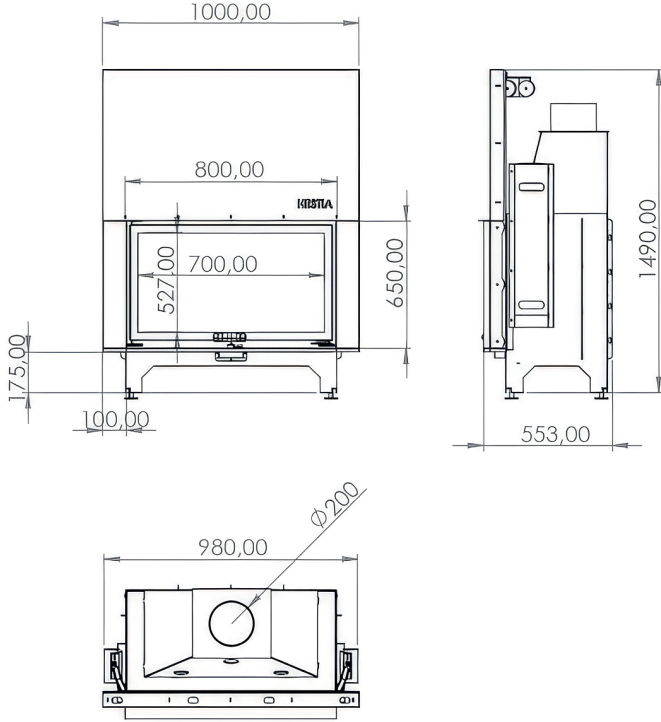

80×65 Düz Asansörlü

Özellik	Değer
Güç (kW)	17
Isıtma Verimliliği (%)	84
Ağırlık (kg)	270
Malzeme	Çelik
Baca Çapı	200
Cam	Seramik Cam
Yanma Haznesi	Döküm
Garanti	2 Yıl