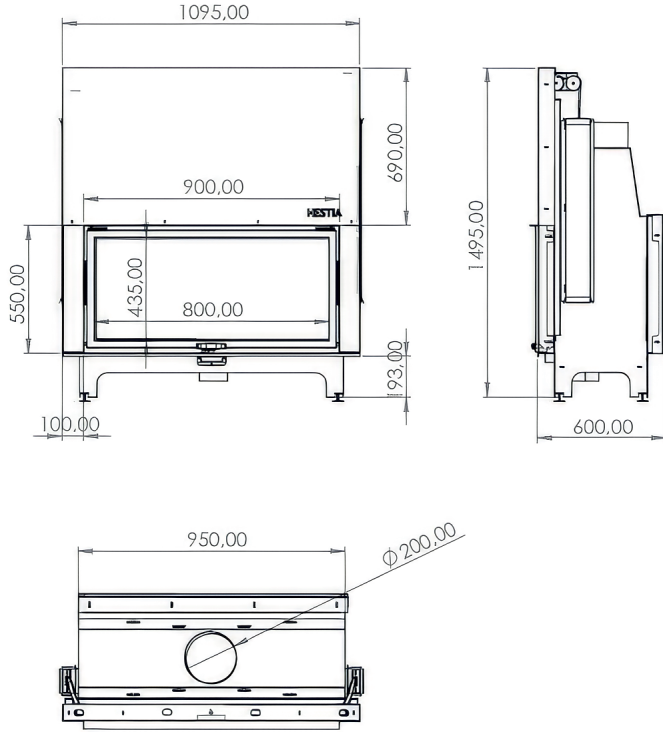

90×55 Çift Yönlü Şömine

Özellik	Değer
Güç (kW)	16
Isıtma Verimliliği (%)	84
Ağırlık (kg)	310
Malzeme	Çelik
Baca Çapı	200
Cam	Seramik Cam
Yanma Haznesi	Döküm
Garanti	2 Yıl