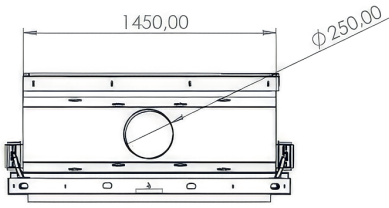

140×60 Çift Yönlü Şömine