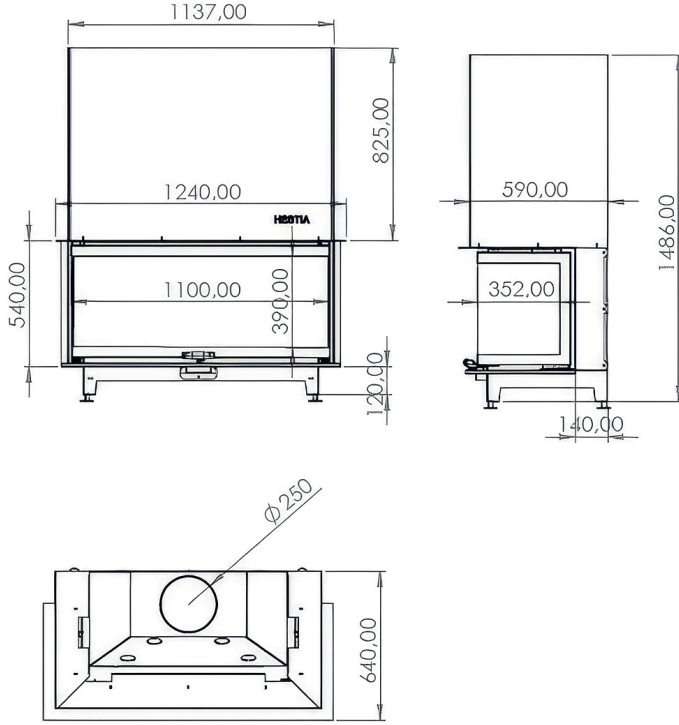

U Tipi 110'luk

Özellik	Değer
Güç (kW)	18
Isıtma Verimliliği (%)	89
Ağırlık (kg)	320
Malzeme	Çelik
Baca Çapı	250
Cam	Seramik Cam
Yanma Haznesi	Döküm
Garanti	2 Yıl