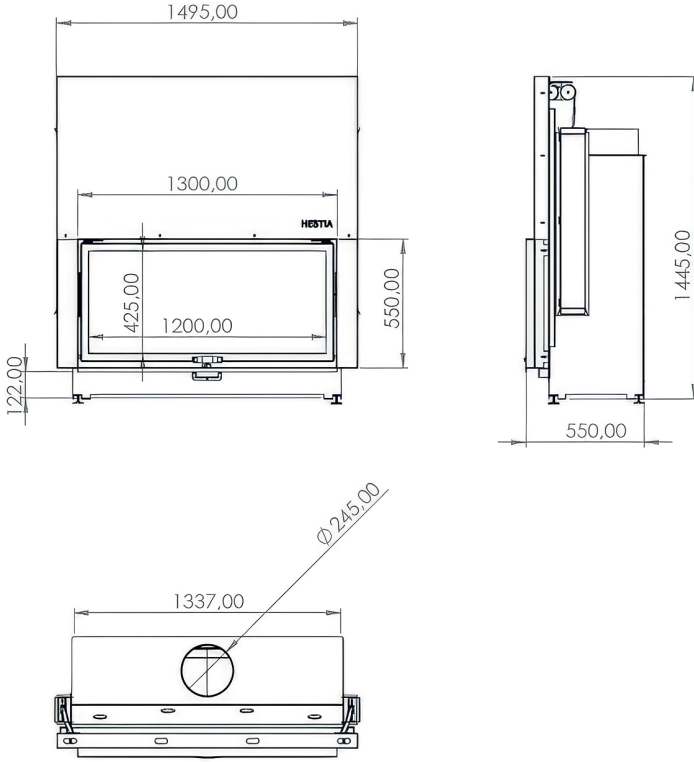

130x55 Düz Asansörlü

Özellik	Değer
Güç (kW)	21
Isıtma Verimliliği (%)	89
Ağırlık (kg)	350
Malzeme	Çelik
Baca Çapı	250
Cam	Seramik Cam
Yanma Haznesi	Döküm
Garanti	2 Yıl