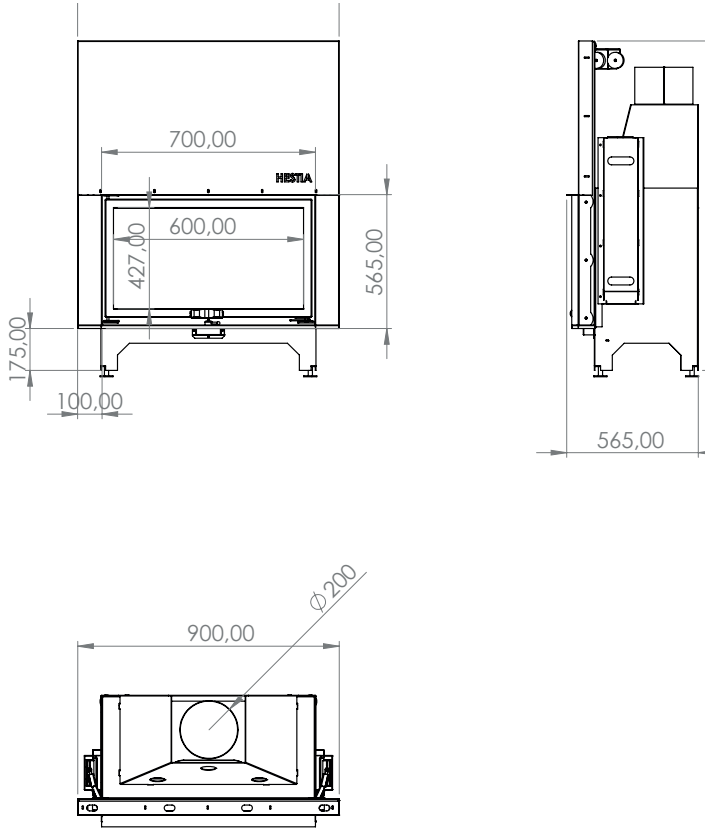

120x60
Düz Asansörlü

130x55
Düz Asansörlü

140x55
Düz Asansörlü

1

70×55 Düz Asansörlü

Özellik	Değer
Güç (kW)	18
Isıtma Verimliliği (%)	85
Ağırlık (kg)	280
Malzeme	Çelik
Baca Çapı	250
Cam	Seramik Cam
Yanma Haznesi	Döküm
Garanti	2 Yıl