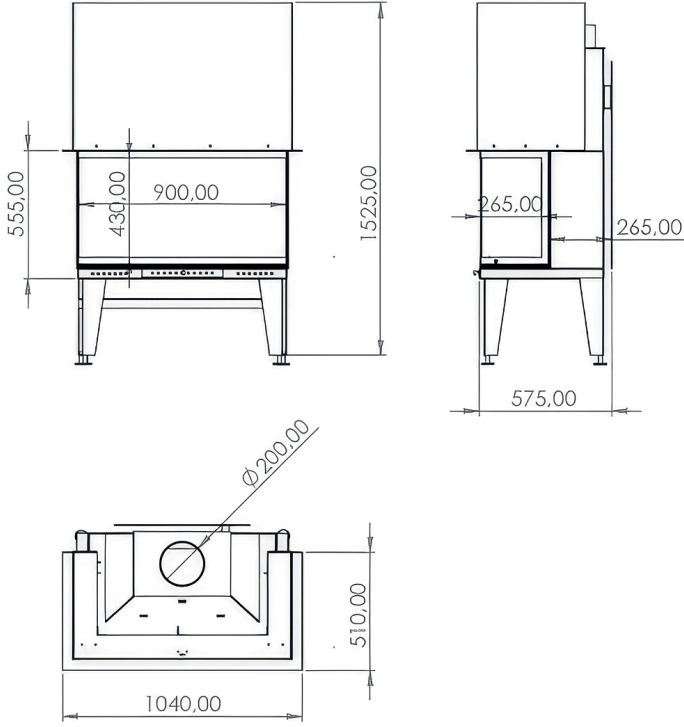

U Tipi 90'lık Eko

Özellik	Değer
Güç (kW)	14
Isıtma Verimliliği (%)	84
Ağırlık (kg)	220
Malzeme	Çelik
Baca Çapı	200
Cam	Seramik Cam
Yanma Haznesi	Döküm
Garanti	2 Yıl