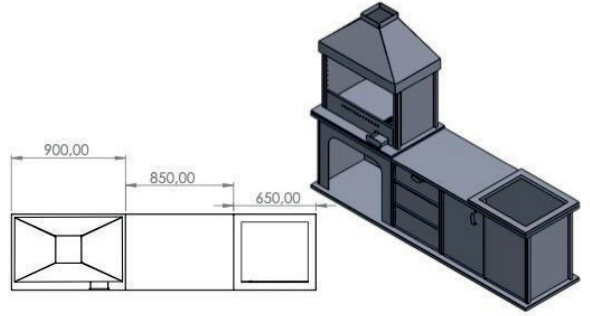

Fırınlı Tezgahsız Barbekü

Mermerit Tezgahlı Barbekü 2.4m

Mermerit Tezgahlı Barbekü 2.8m

Krom Tezgahlı Barbekü 2.4m

Krom Tezgahlı Barbekü 2.8m

Fırinsız Tezgahlı Barbekü 2.8m

Fırinsız Tezgahlı Barbekü 2.4m

Fırinsız Barbekü