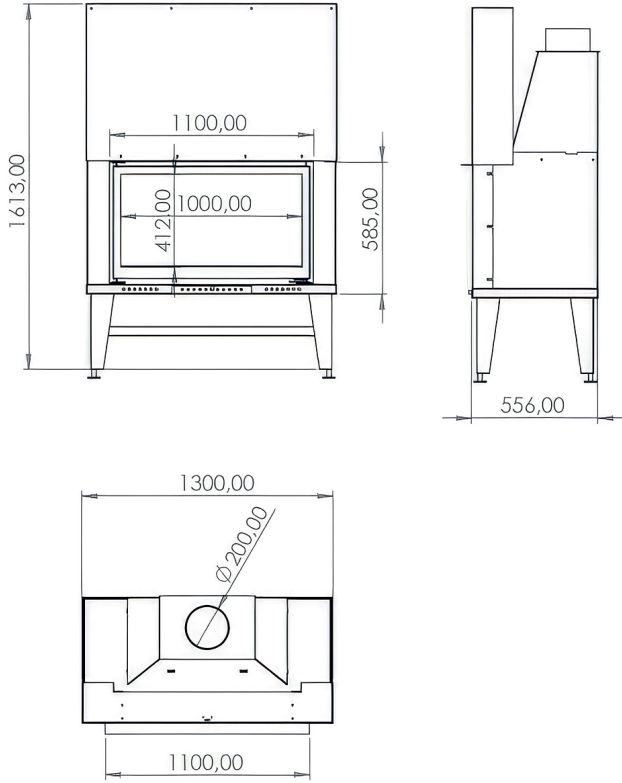

110×55 Düz Asansörlü Eko

Özellik	Değer
Güç (kW)	18
Isıtma Verimliliği (%)	84
Ağırlık (kg)	300
Malzeme	Çelik
Baca Çapı	200
Cam	Seramik Cam
Yanma Haznesi	Döküm
Garanti	2 Yıl

120×55 Düz Asansörlü Eko