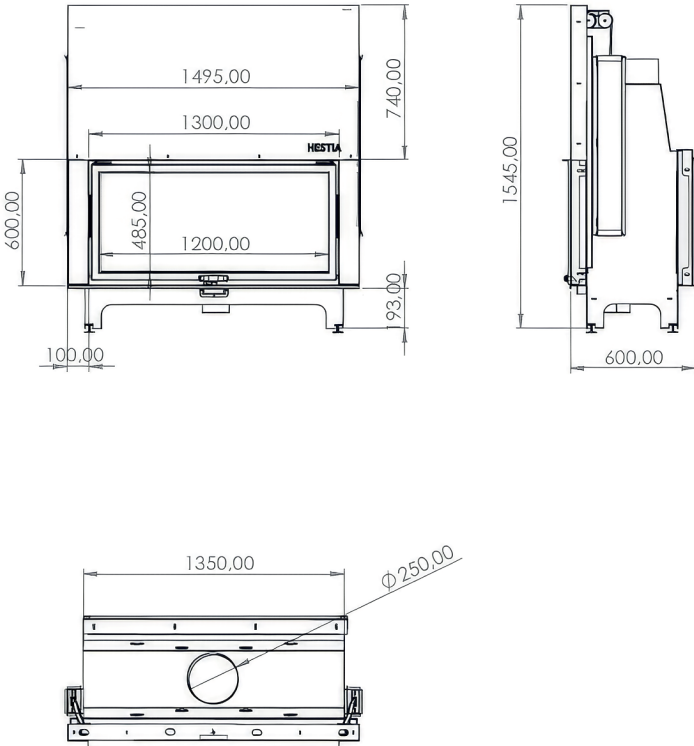

130×60 Çift Yönlü Şömine

Özellik	Değer
Güç (kW)	20
Isıtma Verimliliği (%)	90
Ağırlık (kg)	350
Malzeme	Çelik
Baca Çapı	250
Cam	Seramik Cam
Yanma Haznesi	Döküm
Garanti	2 Yıl