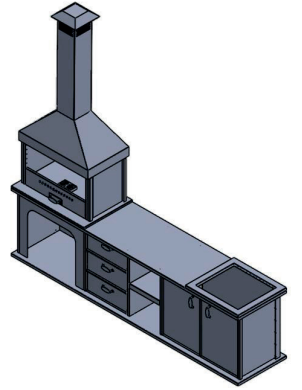

Fırınlı Tezgahsız Barbekü

Mermerit Tezgahlı Barbekü 2.4m

Mermerit Tezgahlı Barbekü 2.8m

Krom Tezgahlı Barbekü 2.4m

Krom Tezgahlı Barbekü 2.8m

Fırinsız Tezgahlı Barbekü 2.8m

Fırinsız Tezgahlı Barbekü 2.4m

Fırinsız Barbekü