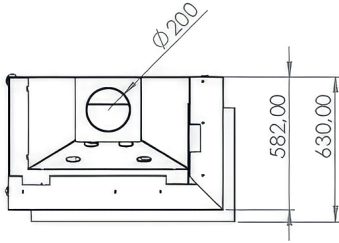

1

70'lik
L Tipi Şömine

80'lik
L Tipi Şömine

90'lık
L Tipi Şömine

100'lük
L Tipi Şömine

110'luk
L Tipi Şömine

70'lik L Tipi

Özellik	Değer
Güç (kW)	15
Isıtma Verimliliği (%)	83
Ağırlık (kg)	255
Malzeme	Çelik
Baca Çapı	200
Cam	Seramik Cam
Yanma Haznesi	Döküm
Garanti	2 Yıl