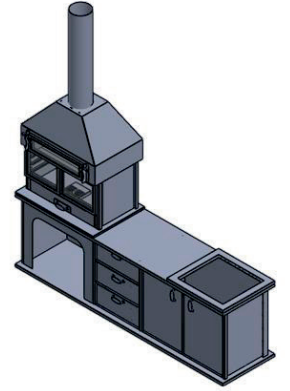

Fırınlı Tezgahsız Barbekü

Mermerit Tezgahlı Barbekü 2.4m

Mermerit Tezgahlı Barbekü 2.8m

Krom Tezgahlı Barbekü 2.4m

Krom Tezgahlı Barbekü 2.8m

Fırinsız Tezgahlı Barbekü 2.8m

Fırinsız Tezgahlı Barbekü 2.4m

Fırinsız Barbekü