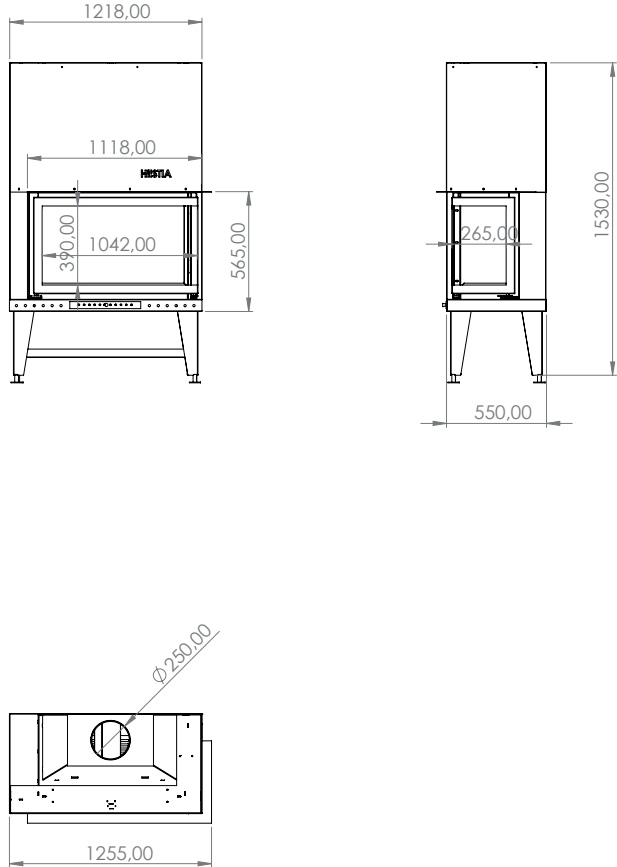

Özellik	Değer
Güç (kW)	18
Isıtma Verimliliği (%)	85
Ağırlık (kg)	310
Malzeme	Çelik
Baca Çapı	250
Cam	Seramik Cam
Yanma Haznesi	Döküm
Garanti	2 Yıl