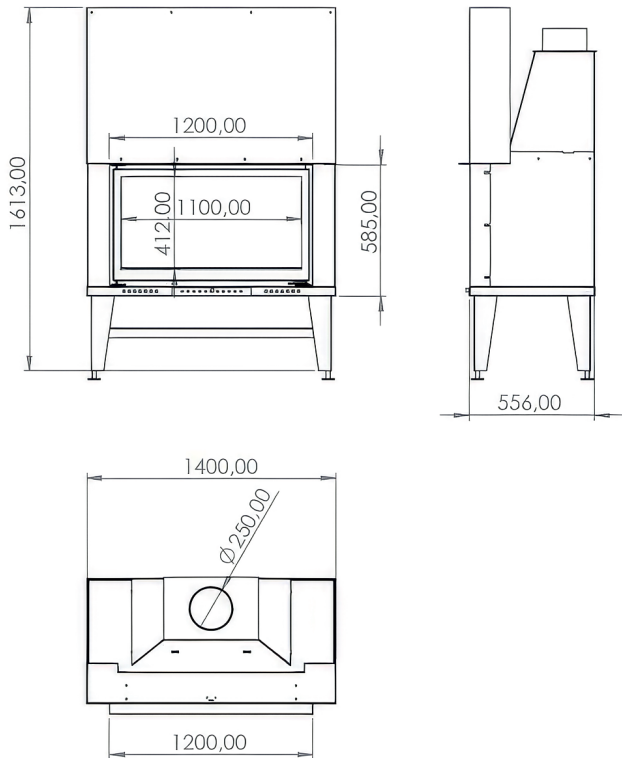

Özellik	Değer
Güç (kW)	19
Isıtma Verimliliği (%)	85
Ağırlık (kg)	325
Malzeme	Çelik
Baca Çapı	250
Cam	Seramik Cam
Yanma Haznesi	Döküm
Garanti	2 Yıl