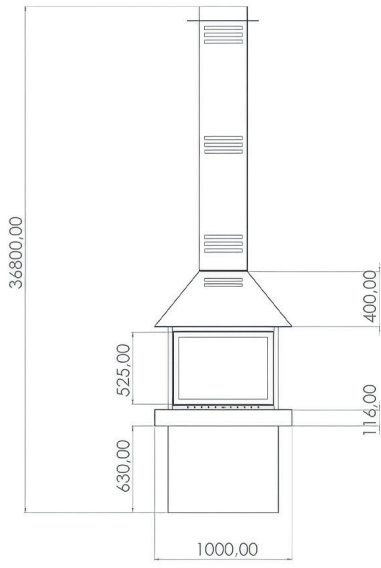

Freya Zemin Tip Şömine