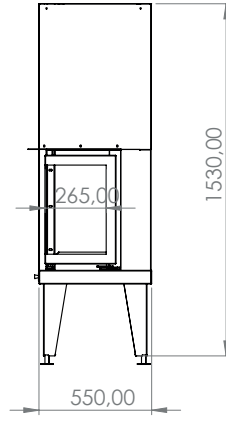

130'luk L Tipi Eko