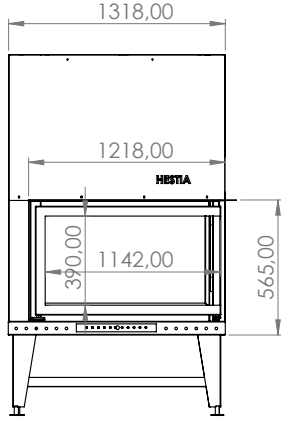

130'luk L Tipi Eko