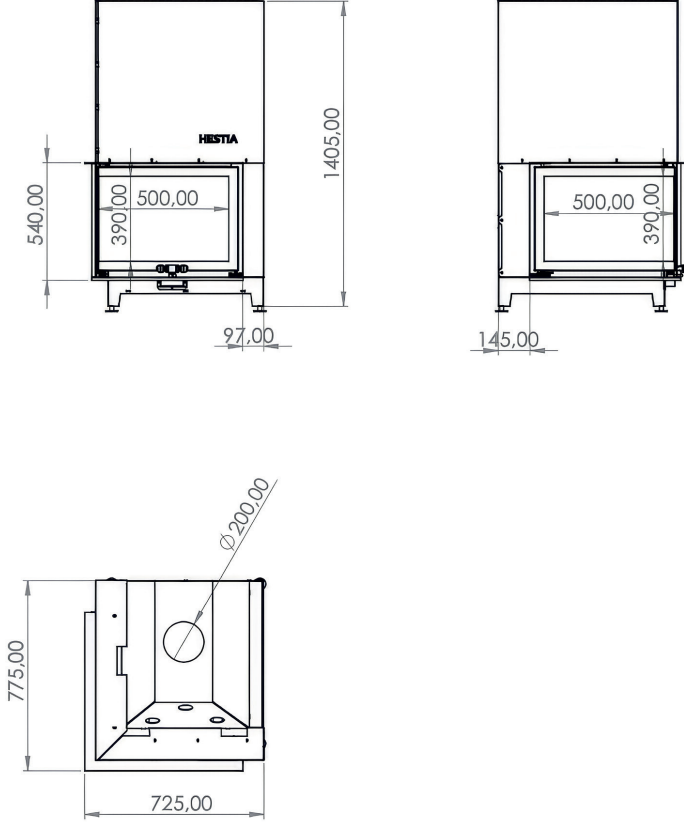

1

50x50'lik
Eşkenar Tipi

60x60'lik
Eşkenar Tipi

70x70'lik
Eşkenar Tipi

80x80'lik
Eşkenar Tipi

50×50'lik Eşkenar Tipi

Özellik	Değer
Güç (kW)	15
Isıtma Verimliliği (%)	85
Ağırlık (kg)	300
Malzeme	Çelik
Baca Çapı	200
Cam	Seramik Cam
Yanma Haznesi	Döküm
Garanti	2 Yıl