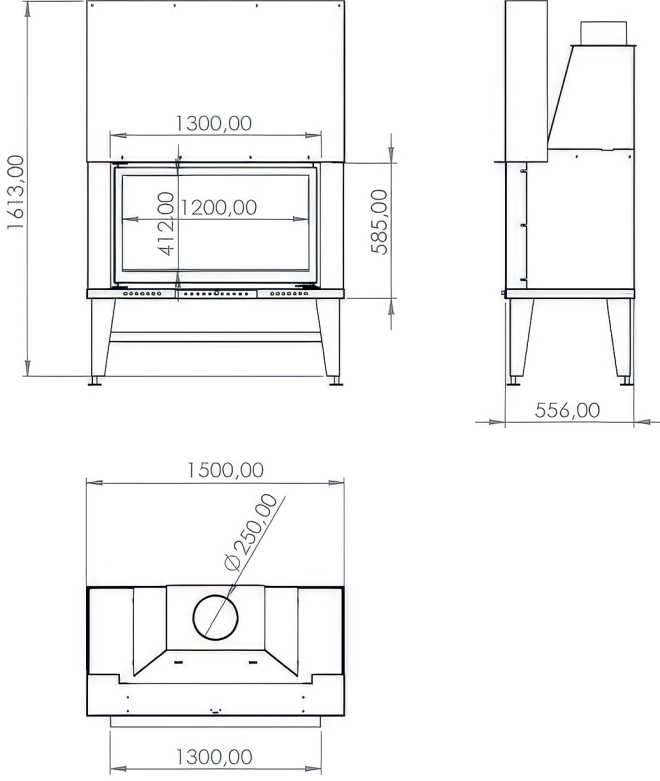

130×55 Düz Asansörlü Eko

Özellik	Değer
Güç (kW)	20
Isıtma Verimliliği (%)	86
Ağırlık (kg)	350
Malzeme	Çelik
Baca Çapı	250
Cam	Seramik Cam
Yanma Haznesi	Döküm
Garanti	2 Yıl