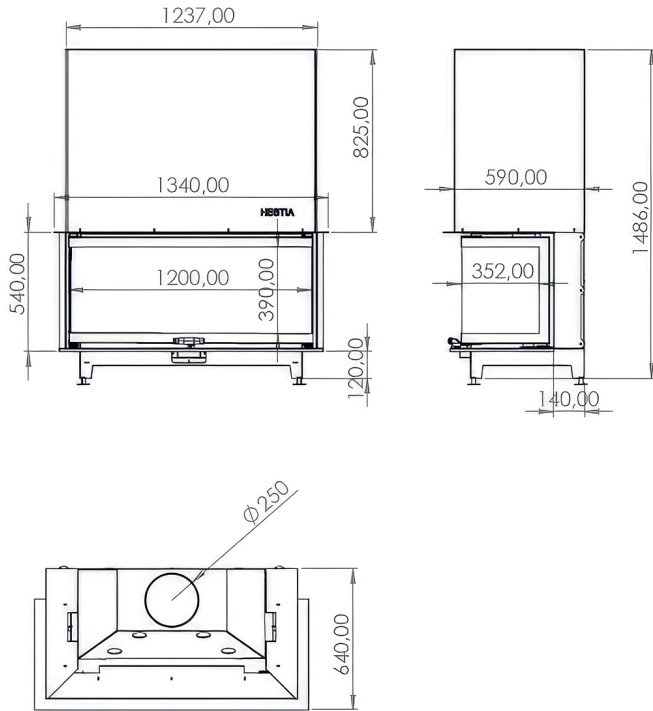

U Tipi 120'lik

Özellik	Değer
Güç (kW)	19
Isıtma Verimliliği (%)	90
Ağırlık (kg)	340
Malzeme	Çelik
Baca Çapı	250
Cam	Seramik Cam
Yanma Haznesi	Döküm
Garanti	2 Yıl