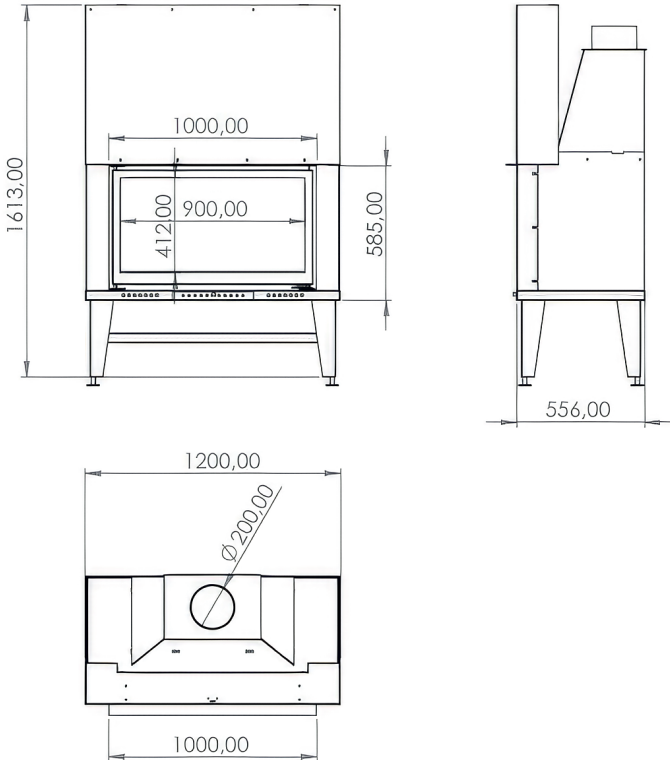

Özellik	Değer
Güç (kW)	17
Isıtma Verimliliği (%)	83
Ağırlık (kg)	275
Malzeme	Çelik
Baca Çapı	200
Cam	Seramik Cam
Yanma Haznesi	Döküm
Garanti	2 Yıl