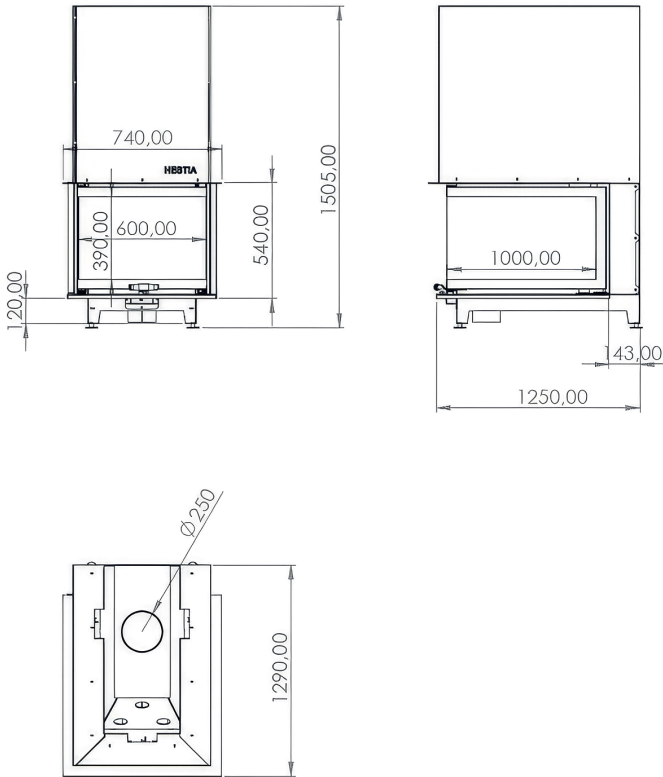

Özellik	Değer
Güç (kW)	19
Isıtma Verimliliği (%)	89
Ağırlık (kg)	360
Malzeme	Çelik
Baca Çapı	250
Cam	Seramik Cam
Yanma Haznesi	Döküm
Garanti	2 Yıl