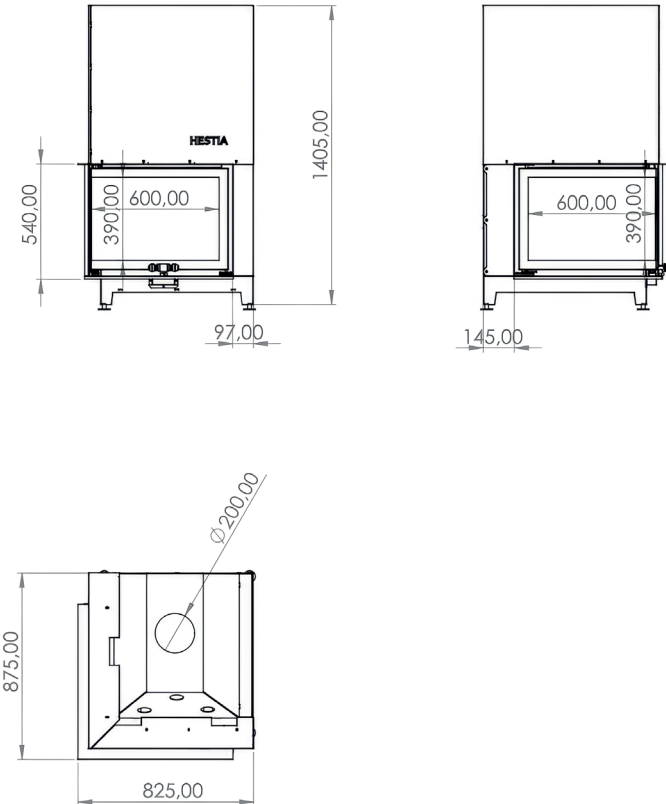

Özellik	Değer
Güç (kW)	19
Isıtma Verimliliği (%)	87
Ağırlık (kg)	340
Malzeme	Çelik
Baca Çapı	200
Cam	Seramik Cam
Yanma Haznesi	Döküm
Garanti	2 Yıl