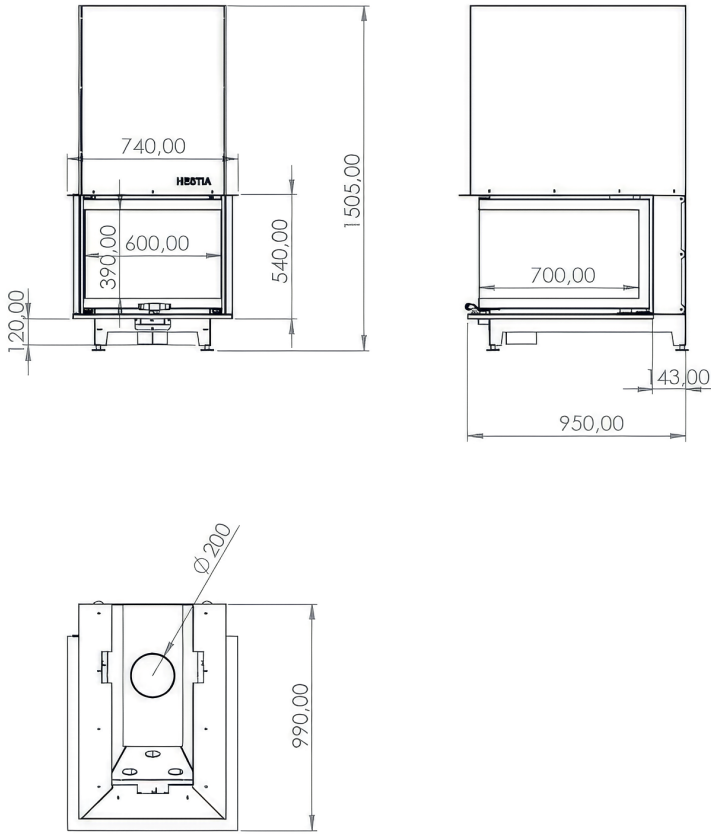

1

60×70
Epi Tipi Şömine

60×80
Epi Tipi Şömine

60×90
Epi Tipi Şömine

60×100
Epi Tipi Şömine

60×70 Epi Tipi

Özellik	Değer
Güç (kW)	16
Isıtma Verimliliği (%)	86
Ağırlık (kg)	300
Malzeme	Çelik
Baca Çapı	200
Cam	Seramik Cam
Yanma Haznesi	Döküm
Garanti	2 Yıl