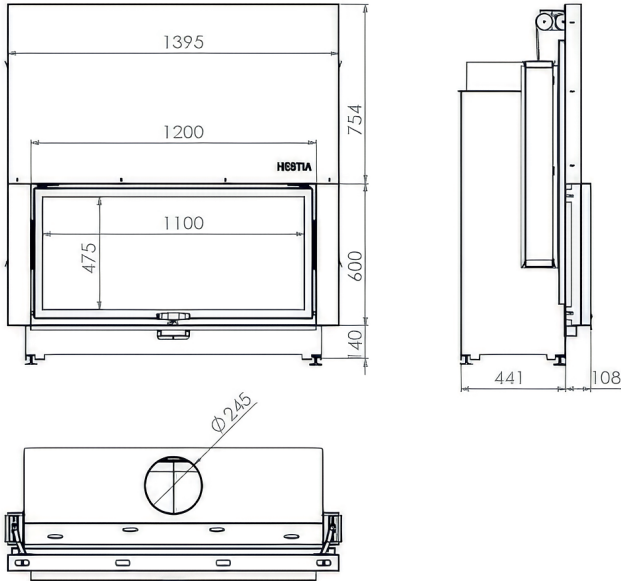

120×60 Düz Asansörlü

Özellik	Değer
Güç (kW)	20
Isıtma Verimliliği (%)	88
Ağırlık (kg)	350
Malzeme	Çelik
Baca Çapı	250
Cam	Seramik Cam
Yanma Haznesi	Döküm
Garanti	2 Yıl