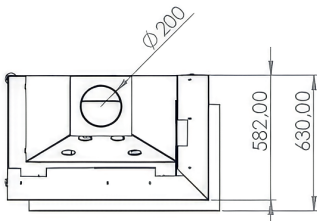

70'lik L Tipi

Özellik	Değer
Güç (kW)	15
Isıtma Verimliliği (%)	83
Ağırlık (kg)	255
Malzeme	Çelik
Baca Çapı	200
Cam	Seramik Cam
Yanma Haznesi	Döküm
Garanti	2 Yıl

80'lik L Tipi

Özellik	Değer
Güç (kW)	16
Isıtma Verimliliği (%)	84
Ağırlık (kg)	275
Malzeme	Çelik
Baca Çapı	200
Cam	Seramik Cam
Yanma Haznesi	Döküm
Garanti	2 Yıl