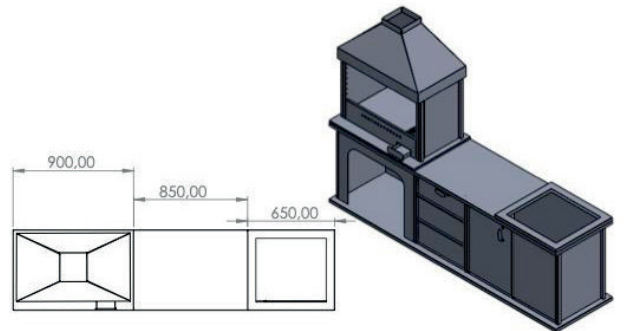

Fırınlı Tezgahsız Barbekü

Mermerit Tezgahlı Barbekü 2.4m

Mermerit Tezgahlı Barbekü 2.8m

Krom Tezgahlı Barbekü 2.4m

Krom Tezgahlı Barbekü 2.8m

Fırinsız Tezgahlı Barbekü 2.8m

Fırinsız Tezgahlı Barbekü 2.4m

Fırinsız Barbekü