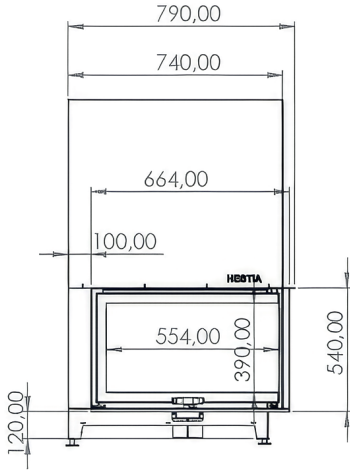

1

70'lik
L Tipi Şömine

80'lik
L Tipi Şömine

90'lık
L Tipi Şömine

100'lük
L Tipi Şömine

110'luk
L Tipi Şömine

70'lik L Tipi

Özellik	Değer
Güç (kW)	15
Isıtma Verimliliği (%)	83
Ağırlık (kg)	255
Malzeme	Çelik
Baca Çapı	200
Cam	Seramik Cam
Yanma Haznesi	Döküm
Garanti	2 Yıl