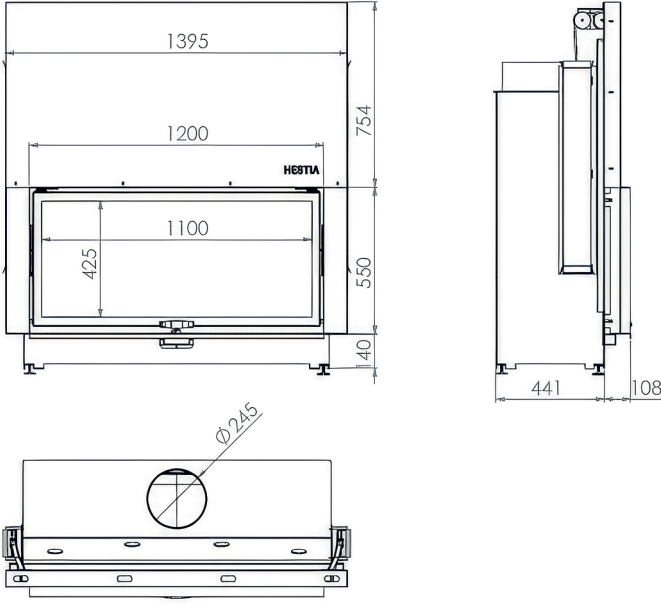

120×55 Düz Asansörlü

Özellik	Değer
Güç (kW)	20
Isıtma Verimliliği (%)	88
Ağırlık (kg)	330
Malzeme	Çelik
Baca Çapı	250
Cam	Seramik Cam
Yanma Haznesi	Döküm
Garanti	2 Yıl