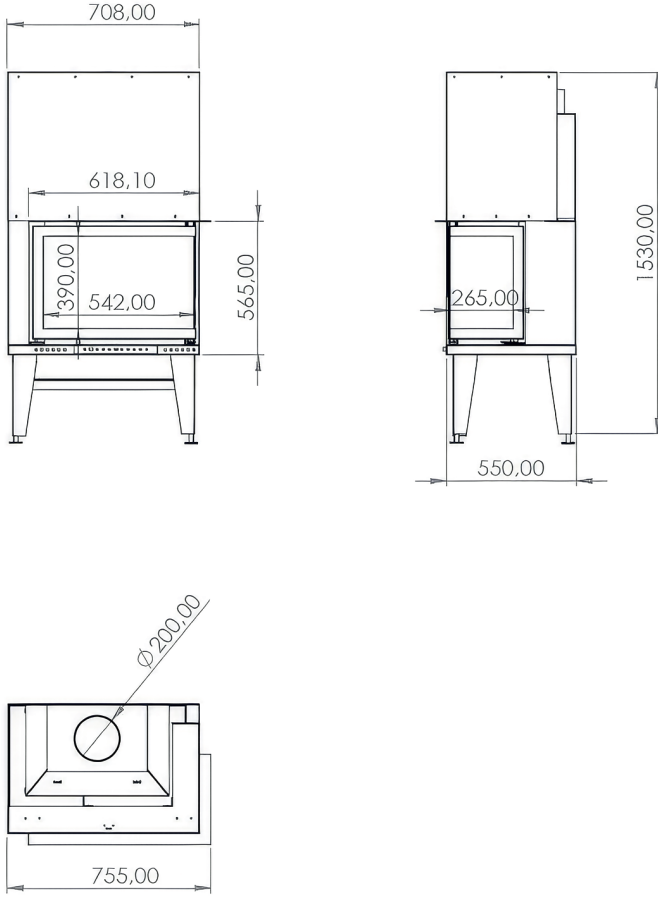

70'lik L Tipi Eko

Özellik	Değer
Güç (kW)	14
Isıtma Verimliliği (%)	81
Ağırlık (kg)	230
Malzeme	Çelik
Baca Çapı	200
Cam	Seramik Cam
Yanma Haznesi	Döküm
Garanti	2 Yıl

80'lik L Tipi Eko