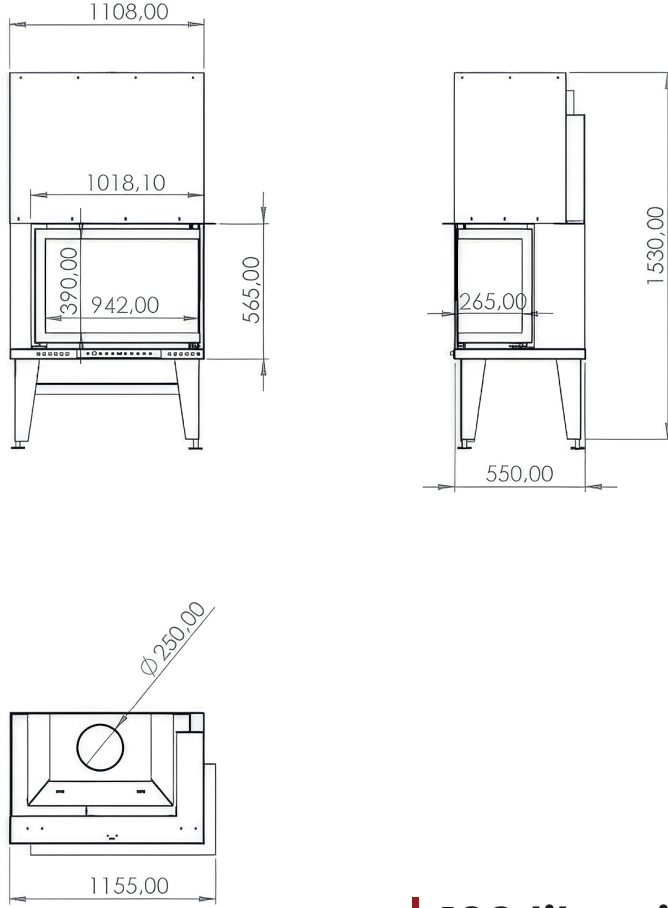

110'luk L Tipi Eko

Özellik	Değer
Güç (kW)	18
Isıtma Verimliliği (%)	85
Ağırlık (kg)	310
Malzeme	Çelik
Baca Çapı	250
Cam	Seramik Cam
Yanma Haznesi	Döküm
Garanti	2 Yıl

120'lik L Tipi Eko