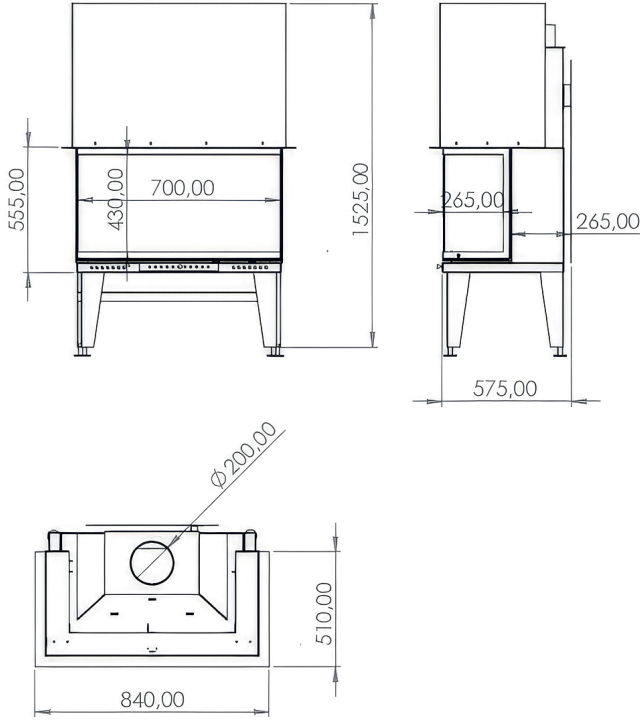

U Tipi 100'lük Eko

U Tipi 110'luk Eko

U Tipi 120'lik Eko

U Tipi 130'luk Eko

U Tipi 70'lik Eko

Özellik	Değer
Güç (kW)	12
Isıtma Verimliliği (%)	82
Ağırlık (kg)	180
Malzeme	Çelik
Baca Çapı	200
Cam	Seramik Cam
Yanma Haznesi	Döküm
Garanti	2 Yıl