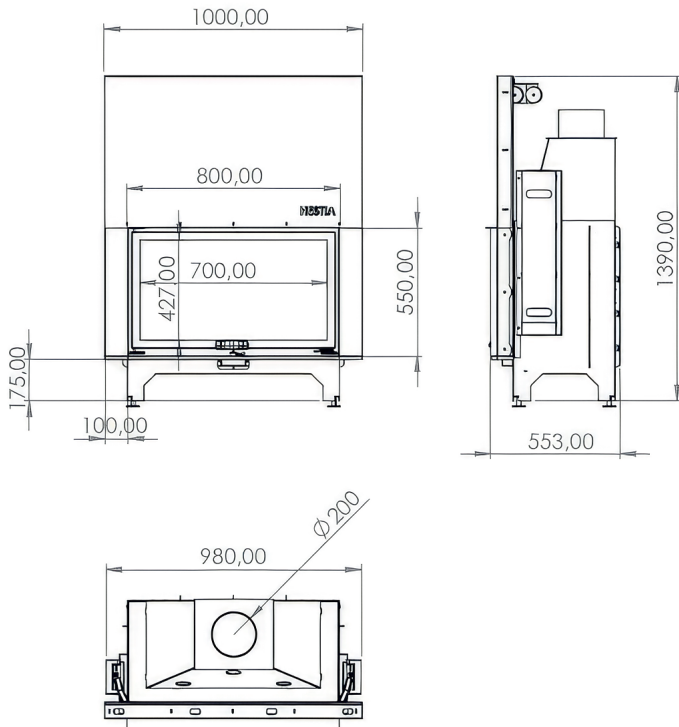

Özellik	Değer
Güç (kW)	16
Isıtma Verimliliği (%)	82
Ağırlık (kg)	250
Malzeme	Çelik
Baca Çapı	200
Cam	Seramik Cam
Yanma Haznesi	Döküm
Garanti	2 Yıl