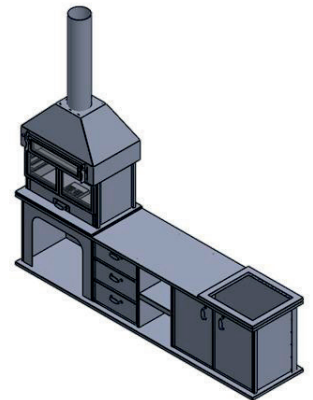

Fırınlı Tezgahsız Barbekü

Mermerit Tezgahlı Barbekü 2.4m

Mermerit Tezgahlı Barbekü 2.8m

Krom Tezgahlı Barbekü 2.4m

Krom Tezgahlı Barbekü 2.8m

Fırinsız Tezgahlı Barbekü 2.8m

Fırinsız Tezgahlı Barbekü 2.4m

Fırinsız Barbekü