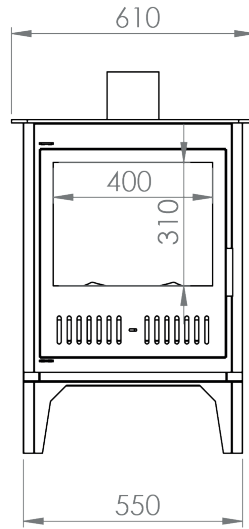

Firinsız Soba