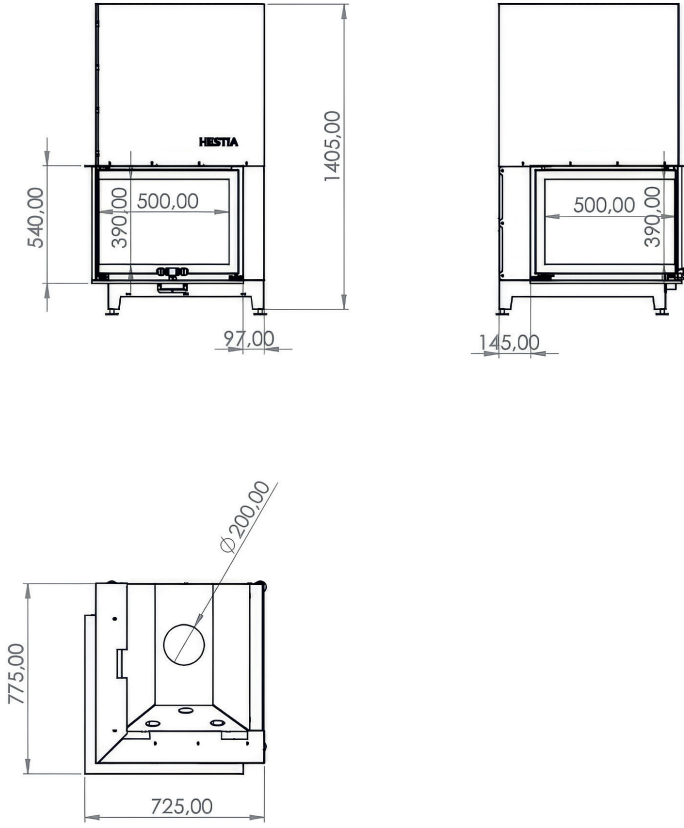

70×70'lik Eşkenar Tipi

Özellik	Değer
Güç (kW)	15
Isıtma Verimliliği (%)	85
Ağırlık (kg)	300
Malzeme	Çelik
Baca Çapı	200
Cam	Seramik Cam
Yanma Haznesi	Döküm
Garanti	2 Yıl

80×80'lik Eşkenar Tipi