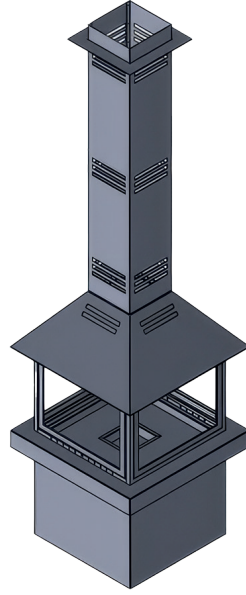

Freya Zemin Tip Şömine