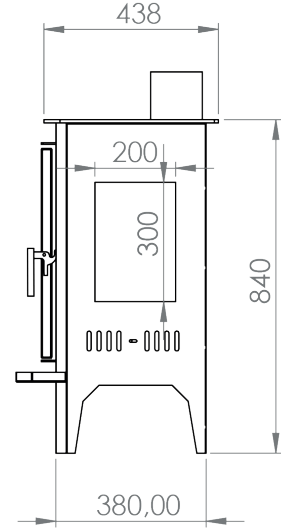

Firinsız Soba