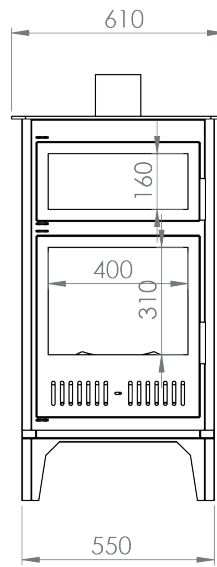

Fırnlı Soba