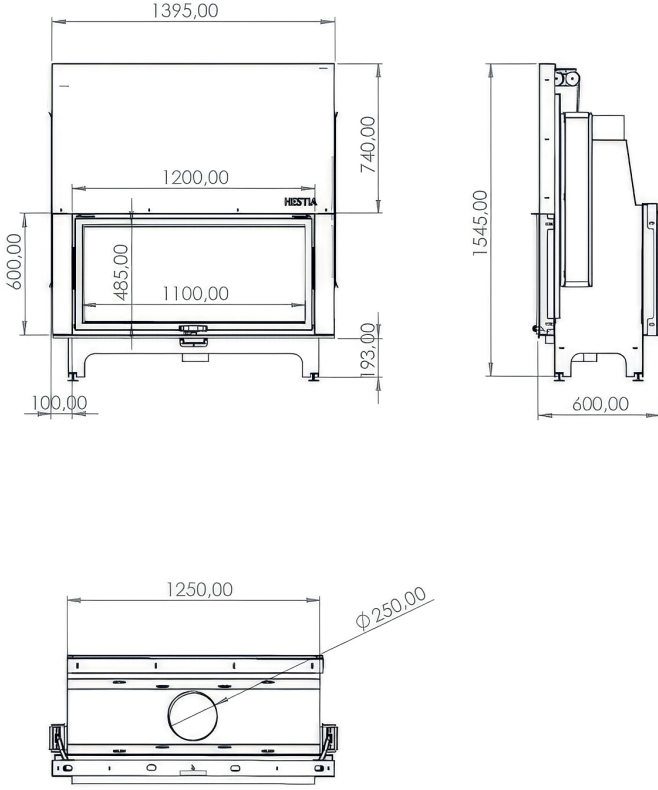

120×60 Çift Yönlü Şömine

Özellik	Değer
Güç (kW)	19
Isıtma Verimliliği (%)	89
Ağırlık (kg)	340
Malzeme	Çelik
Baca Çapı	250
Cam	Seramik Cam
Yanma Haznesi	Döküm
Garanti	2 Yıl