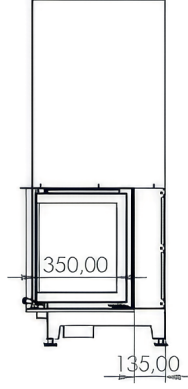

1

70'lik
L Tipi Şömine

80'lik
L Tipi Şömine

90'lık
L Tipi Şömine

100'lük
L Tipi Şömine

110'luk
L Tipi Şömine

70'lik L Tipi

Özellik	Değer
Güç (kW)	15
Isıtma Verimliliği (%)	83
Ağırlık (kg)	255
Malzeme	Çelik
Baca Çapı	200
Cam	Seramik Cam
Yanma Haznesi	Döküm
Garanti	2 Yıl