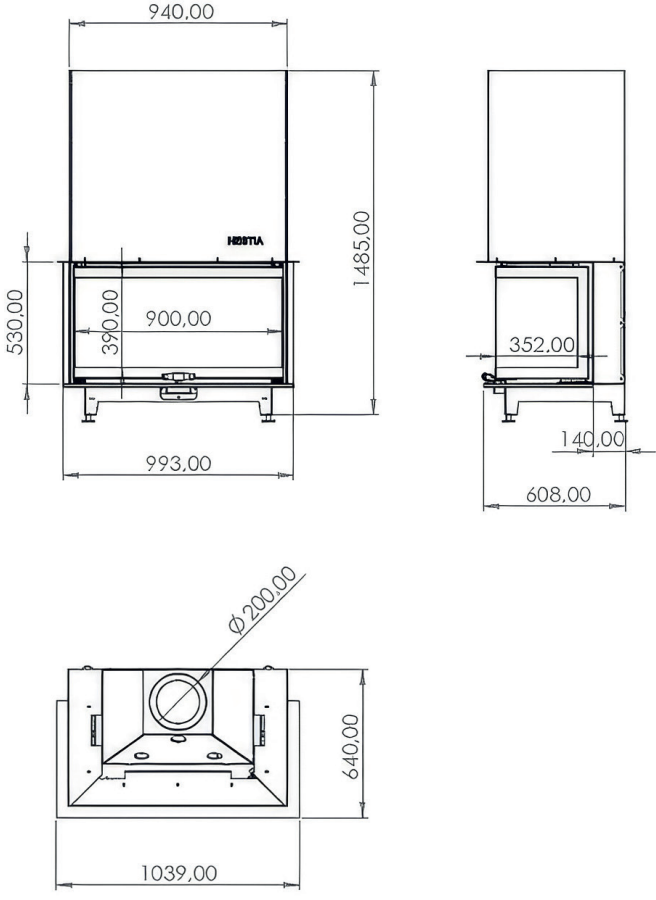

U Tipi 90'lık

Özellik	Değer
Güç (kW)	16
Isıtma Verimliliği (%)	86
Ağırlık (kg)	280
Malzeme	Çelik
Baca Çapı	200
Cam	Seramik Cam
Yanma Haznesi	Döküm
Garanti	2 Yıl

U Tipi 100'lük