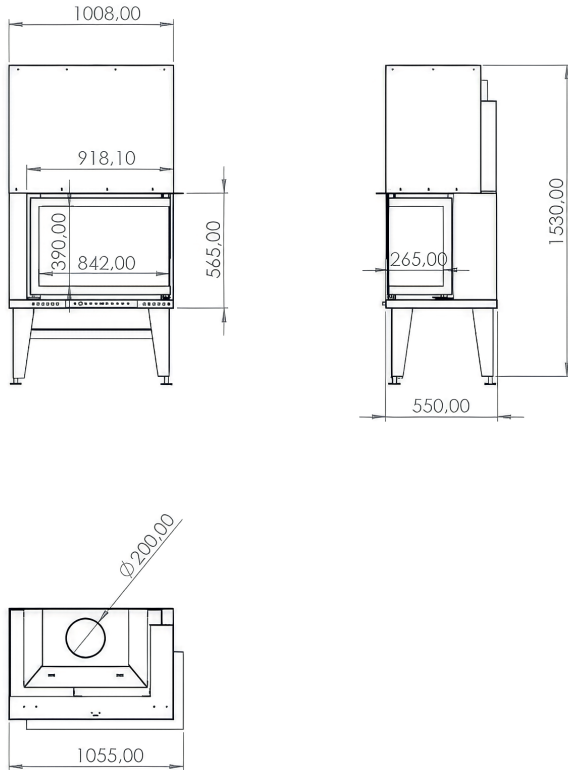

Özellik	Değer
Güç (kW)	17
Isıtma Verimliliği (%)	84
Ağırlık (kg)	290
Malzeme	Çelik
Baca Çapı	200
Cam	Seramik Cam
Yanma Haznesi	Döküm
Garanti	2 Yıl