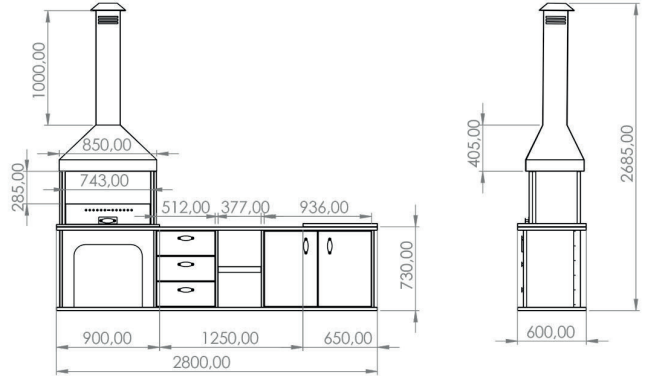

Fırınlı Tezgahsız Barbekü

Mermerit Tezgahlı Barbekü 2.4m

Mermerit Tezgahlı Barbekü 2.8m

Krom Tezgahlı Barbekü 2.4m

Krom Tezgahlı Barbekü 2.8m

Fırinsız Tezgahlı Barbekü 2.8m

Fırinsız Tezgahlı Barbekü 2.4m

Fırinsız Barbekü