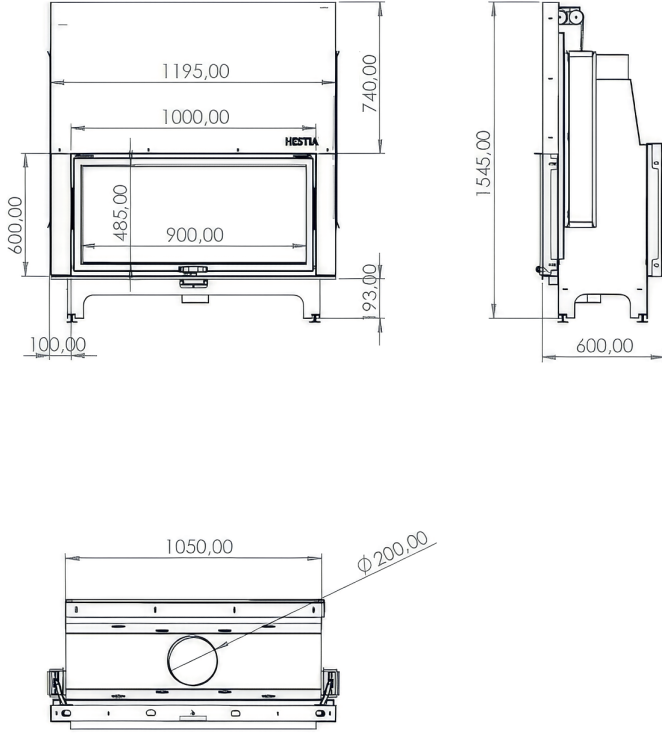

100×60 Çift Yönlü Şömine

Özellik	Değer
Güç (kW)	17
Isıtma Verimliliği (%)	86
Ağırlık (kg)	325
Malzeme	Çelik
Baca Çapı	200
Cam	Seramik Cam
Yanma Haznesi	Döküm
Garanti	2 Yıl