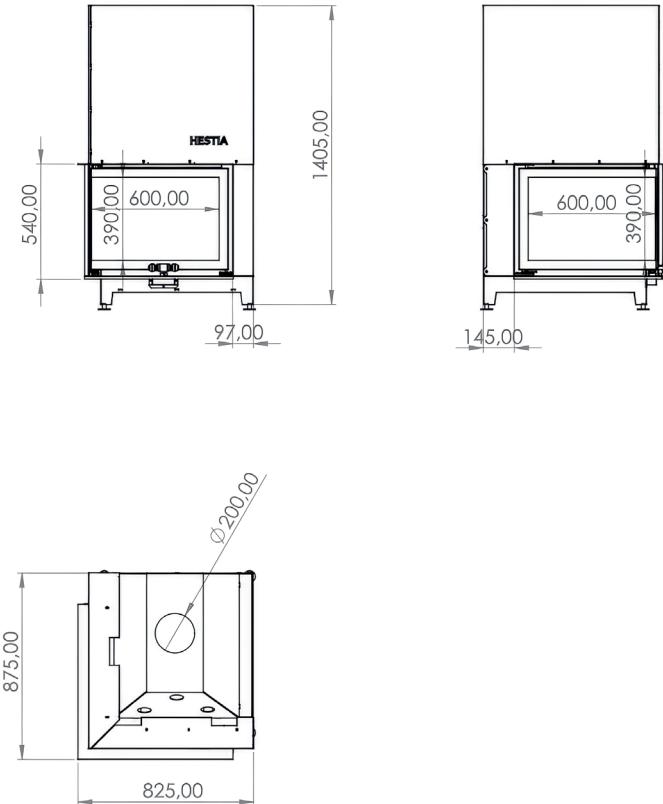

Özellik	Değer
Güç (kW)	19
Isıtma Verimliliği (%)	87
Ağırlık (kg)	340
Malzeme	Çelik
Baca Çapı	200
Cam	Seramik Cam
Yanma Haznesi	Döküm
Garanti	2 Yıl