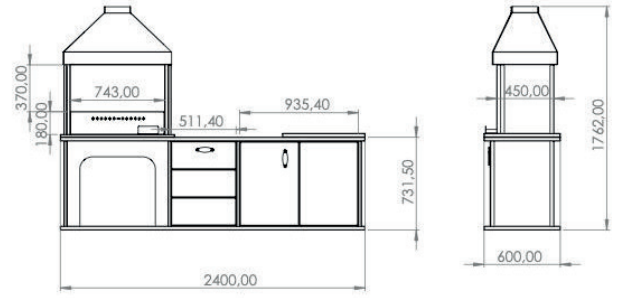

Fırınlı Tezgahsız Barbekü

Mermerit Tezgahlı Barbekü 2.4m

Mermerit Tezgahlı Barbekü 2.8m

Krom Tezgahlı Barbekü 2.4m

Krom Tezgahlı Barbekü 2.8m

Fırinsız Tezgahlı Barbekü 2.8m

Fırinsız Tezgahlı Barbekü 2.4m

Fırinsız Barbekü