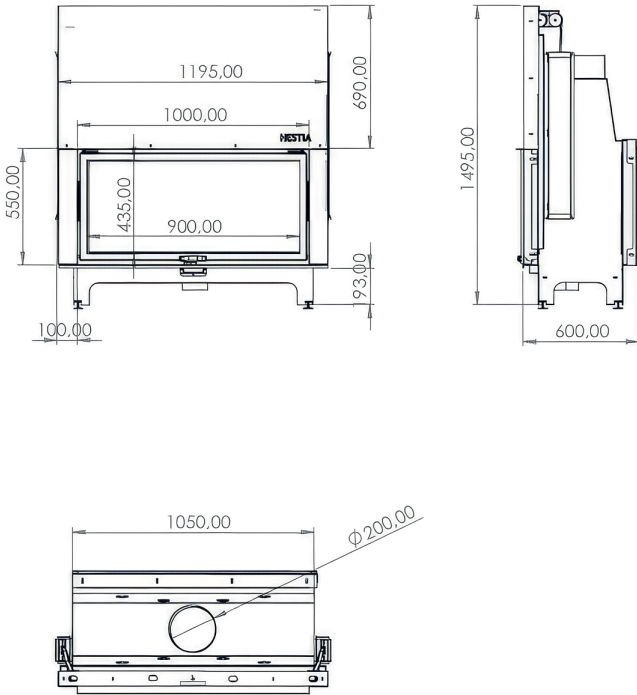

100×55 Çift Yönlü Şömine

Özellik	Değer
Güç (kW)	17
Isıtma Verimliliği (%)	85
Ağırlık (kg)	320
Malzeme	Çelik
Baca Çapı	200
Cam	Seramik Cam
Yanma Haznesi	Döküm
Garanti	2 Yıl