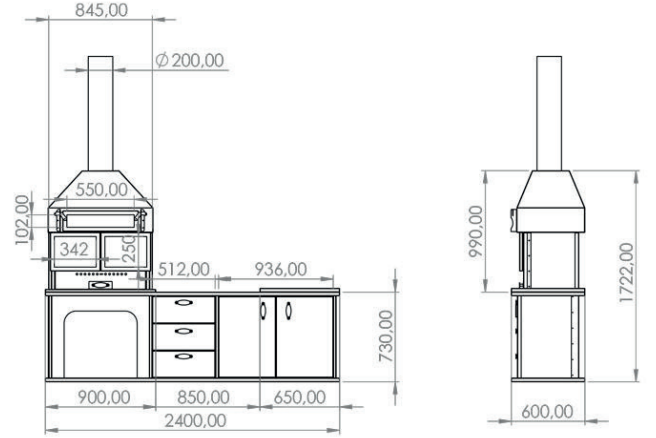

Fırınlı Tezgahsız Barbekü

Mermerit Tezgahlı Barbekü 2.4m

Mermerit Tezgahlı Barbekü 2.8m

Krom Tezgahlı Barbekü 2.4m

Krom Tezgahlı Barbekü 2.8m

Fırinsız Tezgahlı Barbekü 2.8m

Fırinsız Tezgahlı Barbekü 2.4m

Fırinsız Barbekü