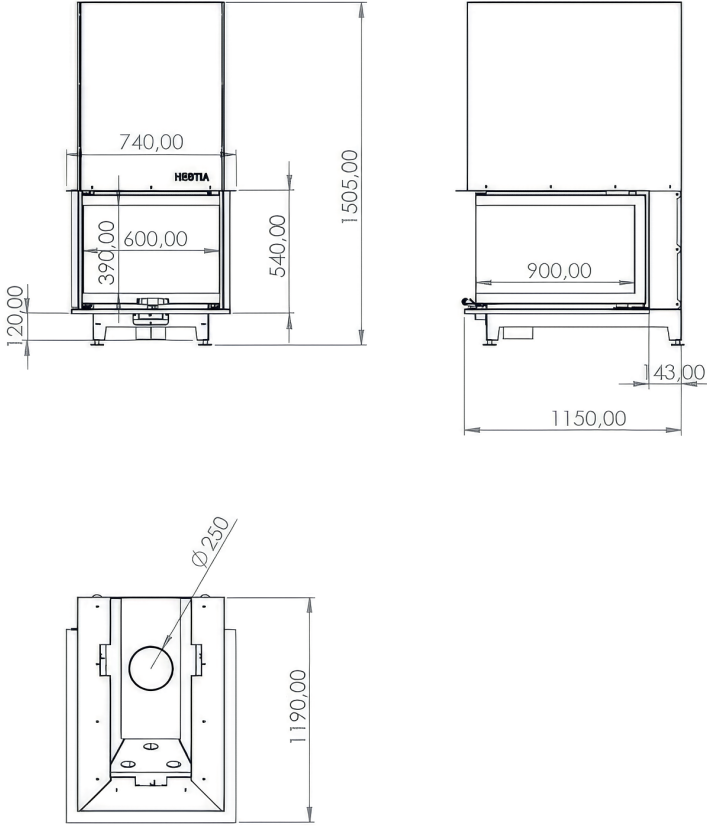

60×90 Epi Tipi

Özellik	Değer
Güç (kW)	18
Isıtma Verimliliği (%)	88
Ağırlık (kg)	340
Malzeme	Çelik
Baca Çapı	250
Cam	Seramik Cam
Yanma Haznesi	Döküm
Garanti	2 Yıl

60×100 Epi Tipi