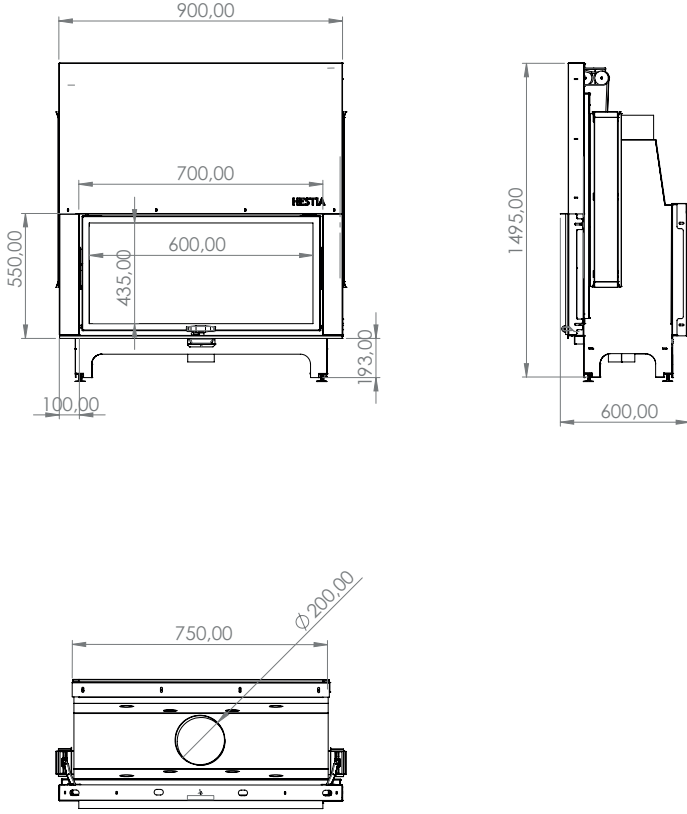

1

70×55
Çift Yönlü Şömine

80×55
Çift Yönlü Şömine

90×55
Çift Yönlü Şömine

100×55
Çift Yönlü Şömine

100×60
Çift Yönlü Şömine

120×55
Çift Yönlü Şömine

120×60
Çift Yönlü Şömine

130×60
Çift Yönlü Şömine

140×60
Çift Yönlü Şömine

70×55 Çift Yönlü Şömine

Özellik	Değer
Güç (kW)	14
Isıtma Verimliliği (%)	83
Ağırlık (kg)	285
Malzeme	Çelik
Baca Çapı	200
Cam	Seramik Cam
Yanma Haznesi	Döküm
Garanti	2 Yıl