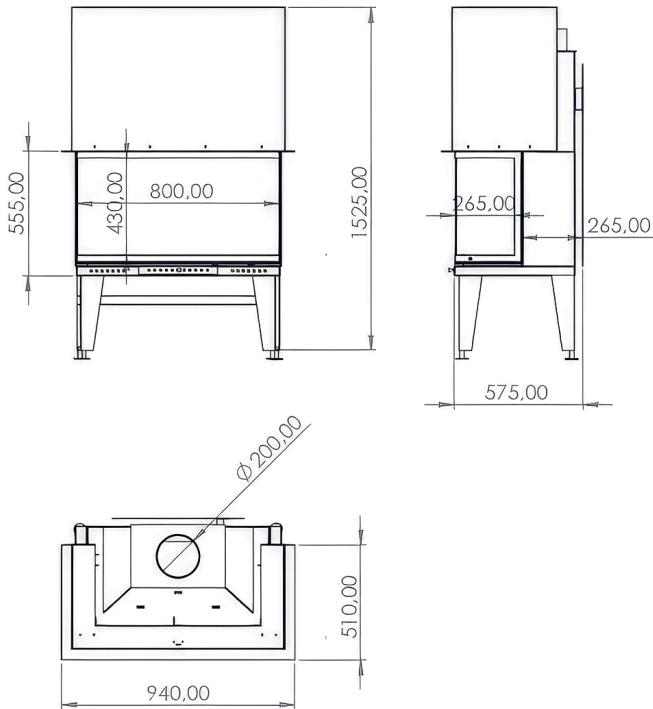

U Tipi 80'lik Eko

Özellik	Değer
Güç (kW)	13
Isıtma Verimliliği (%)	83
Ağırlık (kg)	200
Malzeme	Çelik
Baca Çapı	200
Cam	Seramik Cam
Yanma Haznesi	Döküm
Garanti	2 Yıl