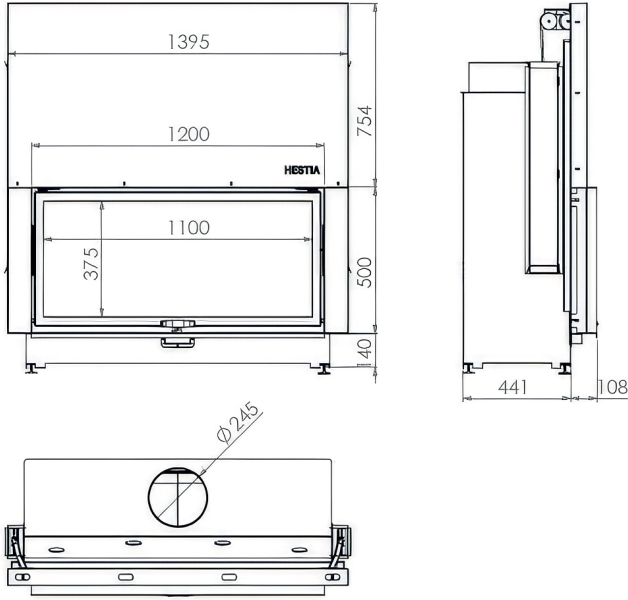

120×50 Düz Asansörlü

Özellik	Değer
Güç (kW)	19
Isıtma Verimliliği (%)	87
Ağırlık (kg)	310
Malzeme	Çelik
Baca Çapı	250
Cam	Seramik Cam
Yanma Haznesi	Döküm
Garanti	2 Yıl