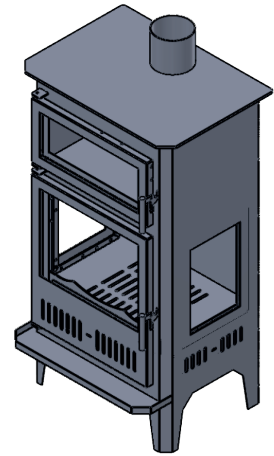

Fırnlı Soba