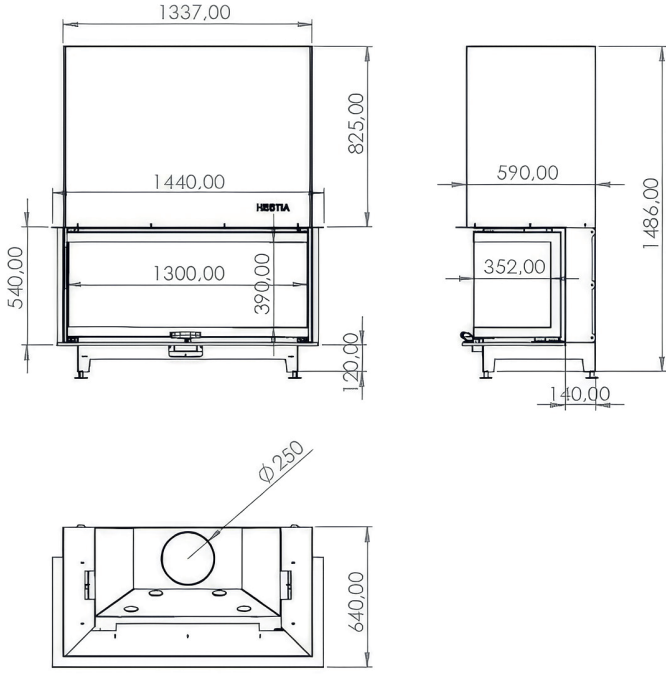

U Tipi 130'luk

Özellik	Değer
Güç (kW)	20
Isıtma Verimliliği (%)	91
Ağırlık (kg)	360
Malzeme	Çelik
Baca Çapı	250
Cam	Seramik Cam
Yanma Haznesi	Döküm
Garanti	2 Yıl