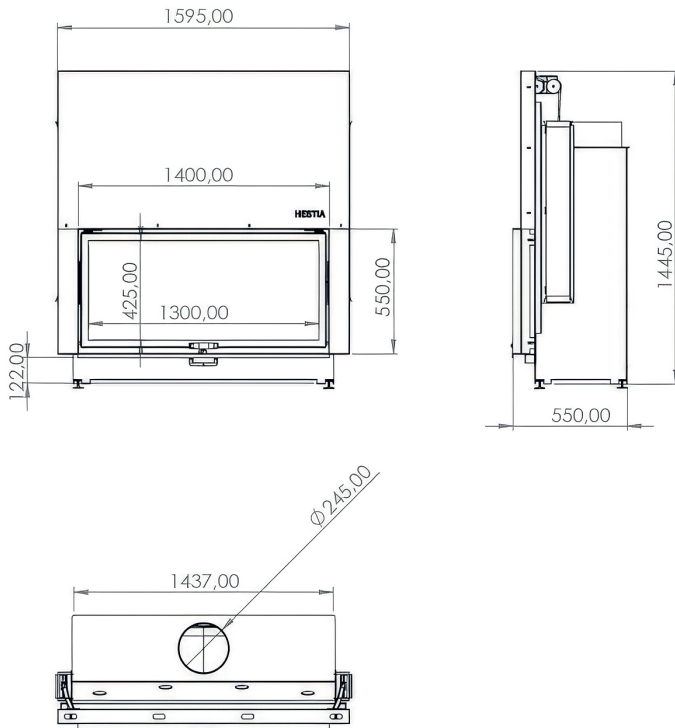

140x55 Düz Asansörlü

Özellik	Değer
Güç (kW)	22
Isıtma Verimliliği (%)	90
Ağırlık (kg)	370
Malzeme	Çelik
Baca Çapı	250
Cam	Seramik Cam
Yanma Haznesi	Döküm
Garanti	2 Yıl