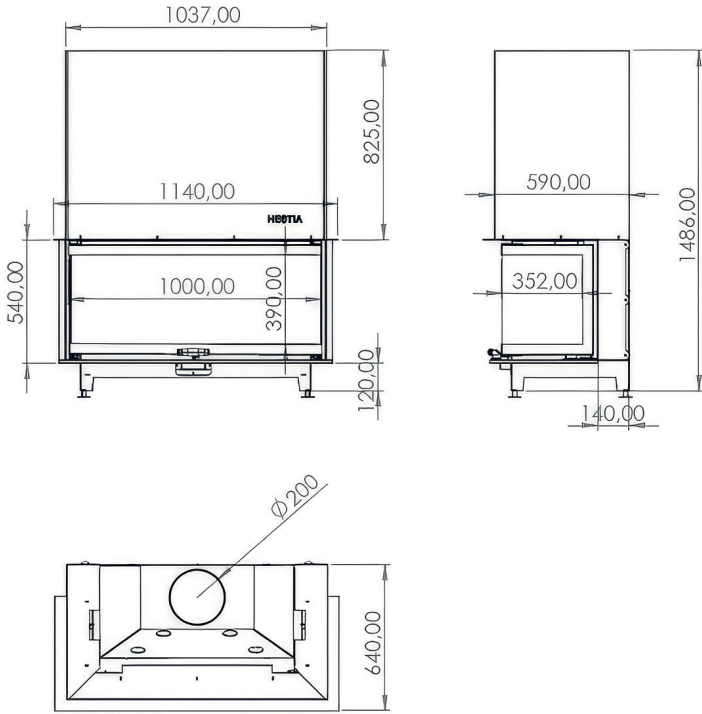

Özellik	Değer
Güç (kW)	17
Isıtma Verimliliği (%)	88
Ağırlık (kg)	300
Malzeme	Çelik
Baca Çapı	200
Cam	Seramik Cam
Yanma Haznesi	Döküm
Garanti	2 Yıl