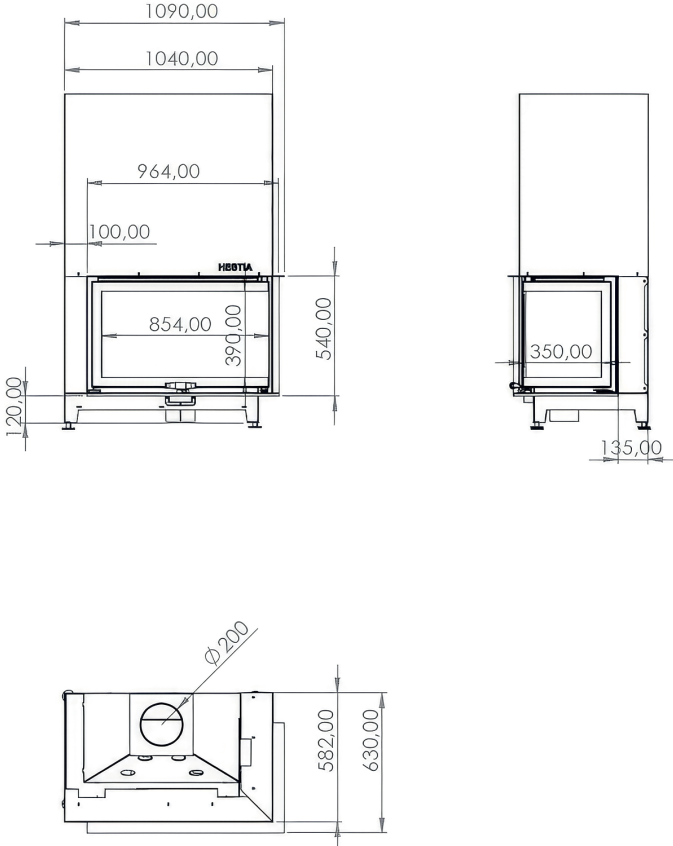

Özellik	Değer
Güç (kW)	18
Isıtma Verimliliği (%)	86
Ağırlık (kg)	315
Malzeme	Çelik
Baca Çapı	200
Cam	Seramik Cam
Yanma Haznesi	Döküm
Garanti	2 Yıl