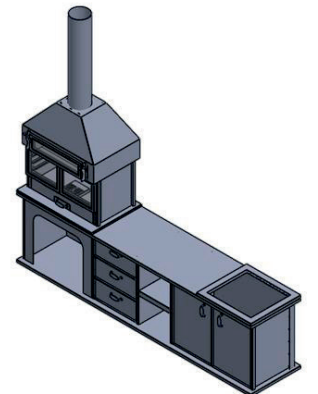

Fırınlı Tezgahsız Barbekü

Mermerit Tezgahlı Barbekü 2.4m

Mermerit Tezgahlı Barbekü 2.8m

Krom Tezgahlı Barbekü 2.4m

Krom Tezgahlı Barbekü 2.8m

Fırinsız Tezgahlı Barbekü 2.8m

Fırinsız Tezgahlı Barbekü 2.4m

Fırinsız Barbekü