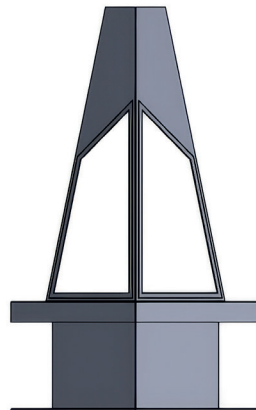

Luna Zemin Tip Şömine