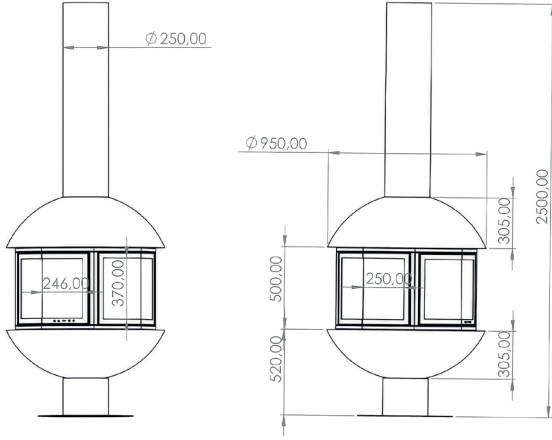

Flora Zemin Tip Şömine