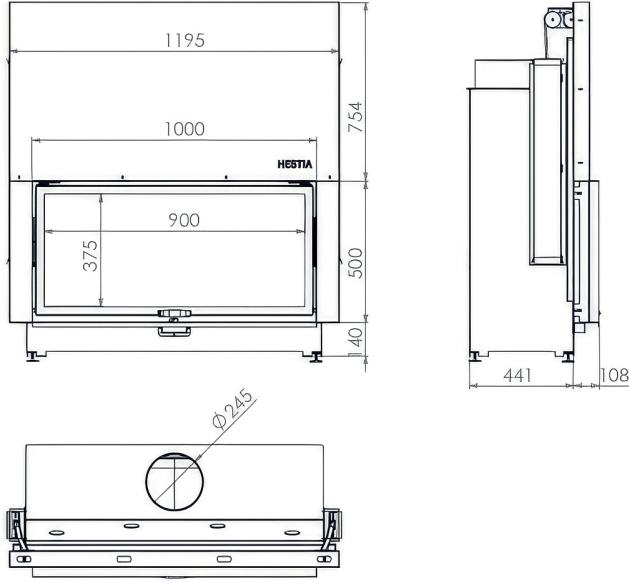

100×50 Düz Asansörlü

Özellik	Değer
Güç (kW)	18
Isıtma Verimliliği (%)	85
Ağırlık (kg)	280
Malzeme	Çelik
Baca Çapı	250
Cam	Seramik Cam
Yanma Haznesi	Döküm
Garanti	2 Yıl