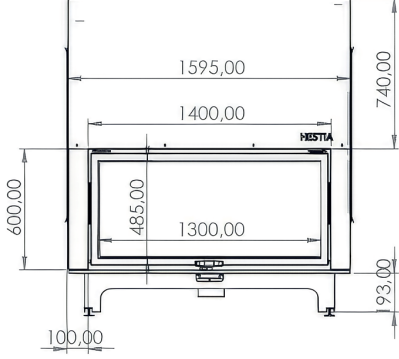

140×60 Çift Yönlü Şömine