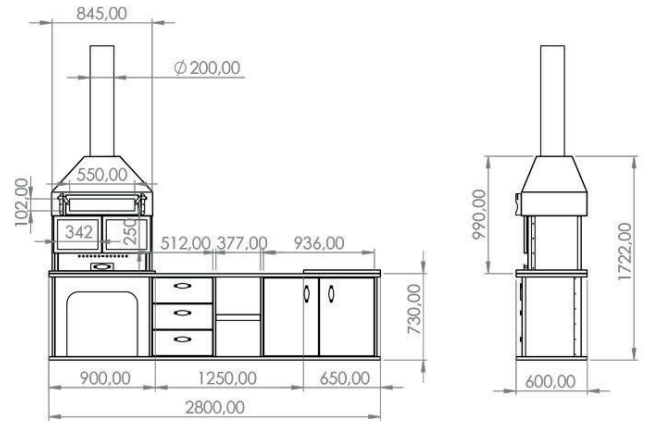

Fırınlı Tezgahsız Barbekü

Mermerit Tezgahlı Barbekü 2.4m

Mermerit Tezgahlı Barbekü 2.8m

Krom Tezgahlı Barbekü 2.4m

Krom Tezgahlı Barbekü 2.8m

Fırinsız Tezgahlı Barbekü 2.8m

Fırinsız Tezgahlı Barbekü 2.4m

Fırinsız Barbekü