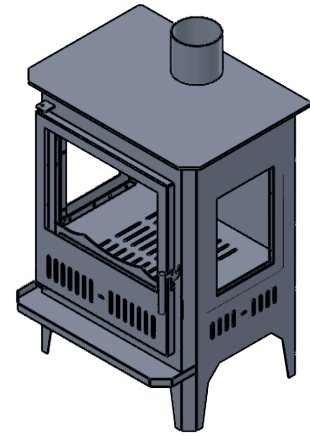

Firinsız Soba