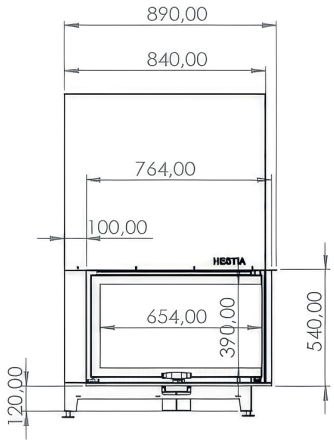

80'lik L Tipi

Özellik	Değer
Güç (kW)	16
Isıtma Verimliliği (%)	84
Ağırlık (kg)	275
Malzeme	Çelik
Baca Çapı	200
Cam	Seramik Cam
Yanma Haznesi	Döküm
Garanti	2 Yıl