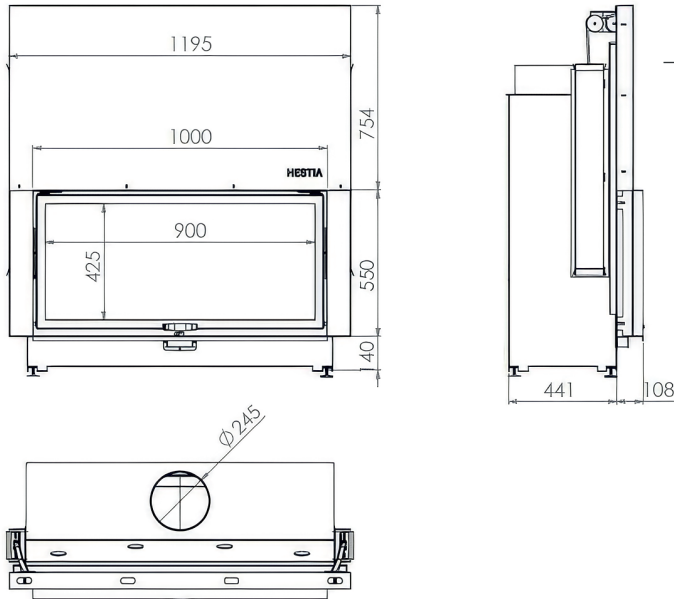

100×55 Düz Asansörlü

Özellik	Değer
Güç (kW)	18
Isıtma Verimliliği (%)	86
Ağırlık (kg)	290
Malzeme	Çelik
Baca Çapı	250
Cam	Seramik Cam
Yanma Haznesi	Döküm
Garanti	2 Yıl